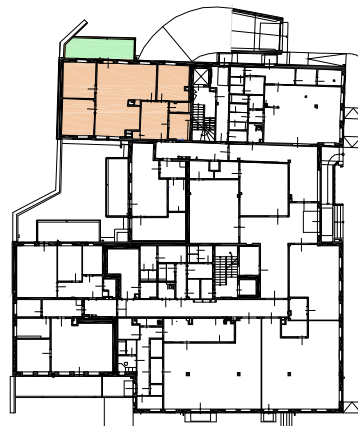

Č.M.	ÚČEL MÍSTNOSTI	PLOCHA m²
1.01	PŘEDSÍŇ	13,2
1.03	PRACOVNA	13,5
1.04	WC	2,5
1.05	KOUPELNA	6,5
1.06	OBÝVACÍ POKOJ	44,3
1.08	POKOJ	14,1
1.09	POKOJ	14,4
CELKOVÁ PLOCHA BYTU		108,5
1.07	TERASA	18,3
	SKLEP	od 3,0

Půdorys