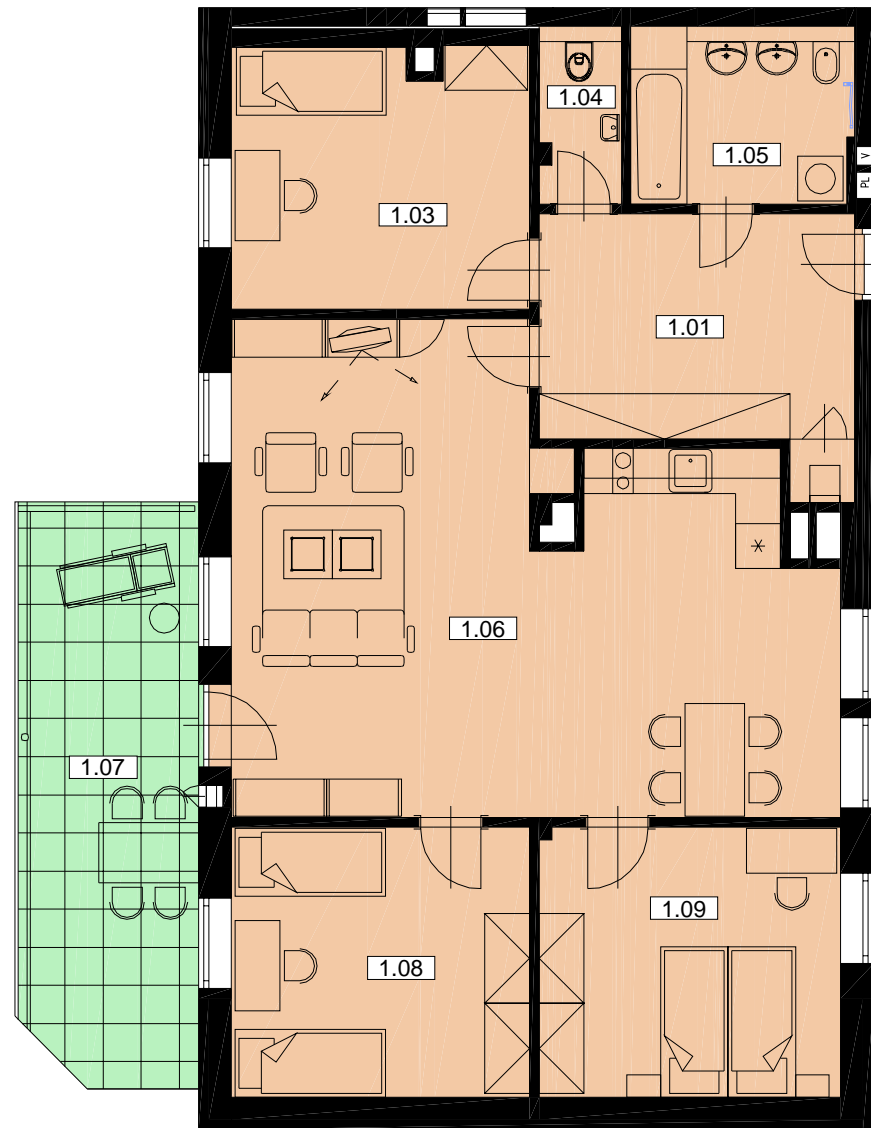

# Byt B.1 - 4+KK/1.NP

Celková plocha: 108,5m<sup>2</sup> / Terasa 18,3m<sup>2</sup>

**BYTOVÝ DŮM  
HUBERTUS**  
KARLOVA STUDÁNKA

Č.M.	ÚČEL MÍSTNOSTI	PLOCHA m <sup>2</sup>
1.01	PŘEDSÍŇ	13,2
1.03	PRACOVNA	13,5
1.04	WC	2,5
1.05	KOUPELNA	6,5
1.06	OBÝVACÍ POKOJ	44,3
1.08	POKOJ	14,1
1.09	POKOJ	14,4
CELKOVÁ PLOCHA BYTU		108,5
1.07	TERASA	18,3
	SKLEP	od 3,0

Půdorys

Pohled severní

Pohled západní

Řez