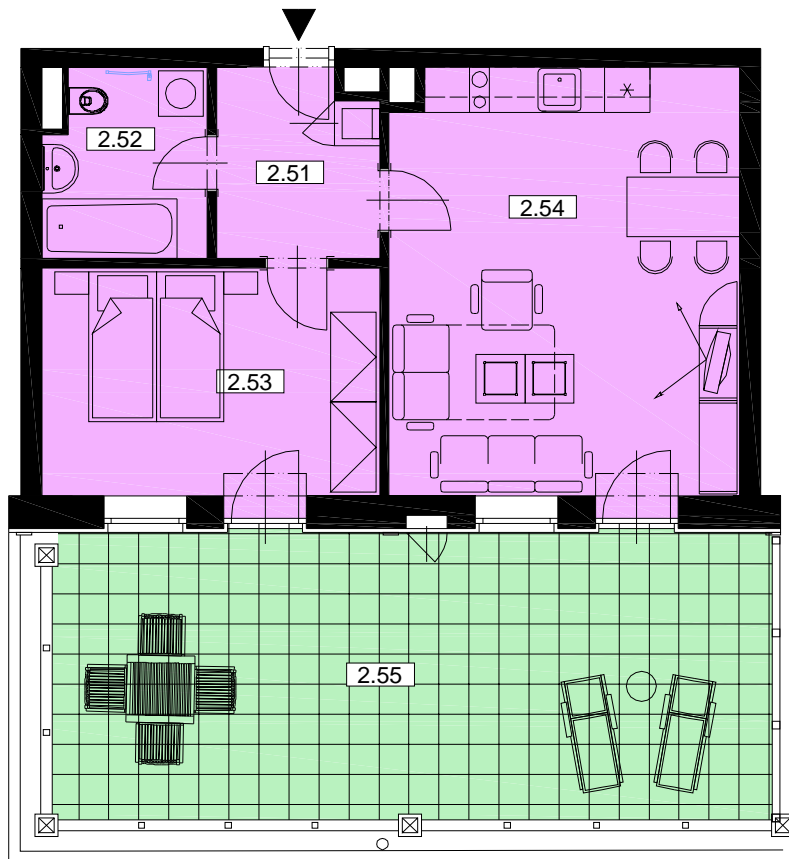

Byt B.10 - 2+KK/2.NP

Celková plocha: 51,3m² / Terasa 37,8m²

**BYTOVÝ DŮM
HUBERTUS**
KARLOVA STUDÁNKA

Č.M.	ÚČEL MÍSTNOSTI	PLOCHA m ²
2.51	PŘEDSÍŇ	5,5
2.52	KOUPELNA	5,2
2.53	POKOJ	14,1
2.54	OBÝVACÍ POKOJ	26,5
CELKOVÁ PLOCHA BYTU		51,3
2.55	TERASA	37,8
	SKLEP	od 3,0

Půdorys

0 1m 4m
1:100

Pohled severní

Pohled západní

Řez