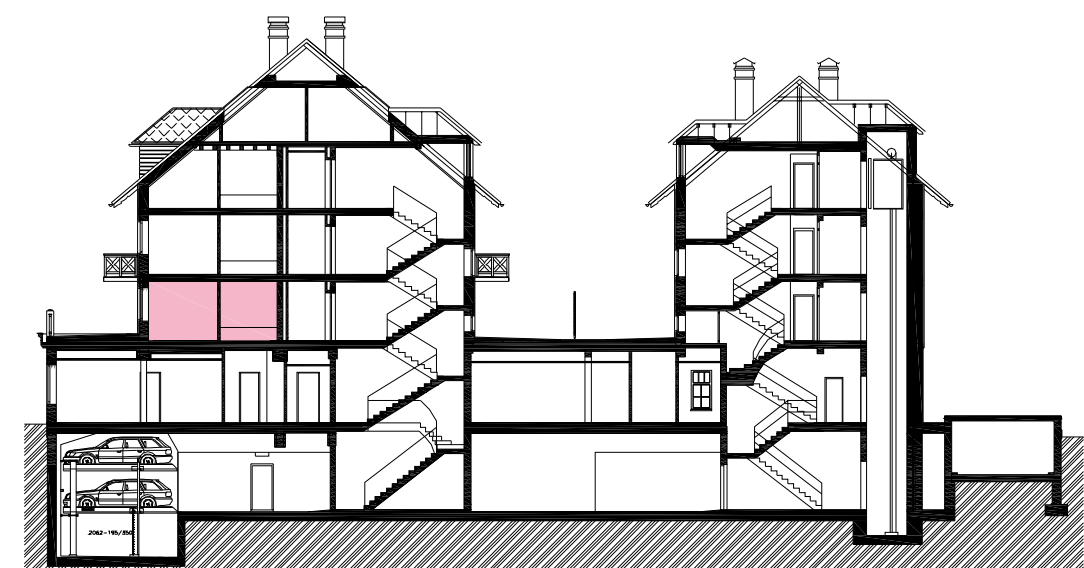

# Byt B.11 - 3+KK/2.NP

Celková plocha: 70,9m<sup>2</sup> / Terasa 54,2m<sup>2</sup>

Balkon 6,7 m<sup>2</sup>

## BYTOVÝ DŮM HUBERTUS KARLOVA STUDÁNKA

### Pohled západní

### Řez

Č.M.	ÚČEL MÍSTNOSTI	PLOCHA m <sup>2</sup>
2.56	PŘEDSÍŇ	5,6
2.57	WC	1,7
2.58	KOUPELNA	5,0
2.59	POKOJ	14,9
2.61	OBÝVACÍ POKOJ	27,9
2.63	POKOJ	15,8
CELKOVÁ PLOCHA BYTU		<b>70,9</b>
2.62	TERASA	54,2
2.64	BALKON	6,7
	SKLEP	od 3,0