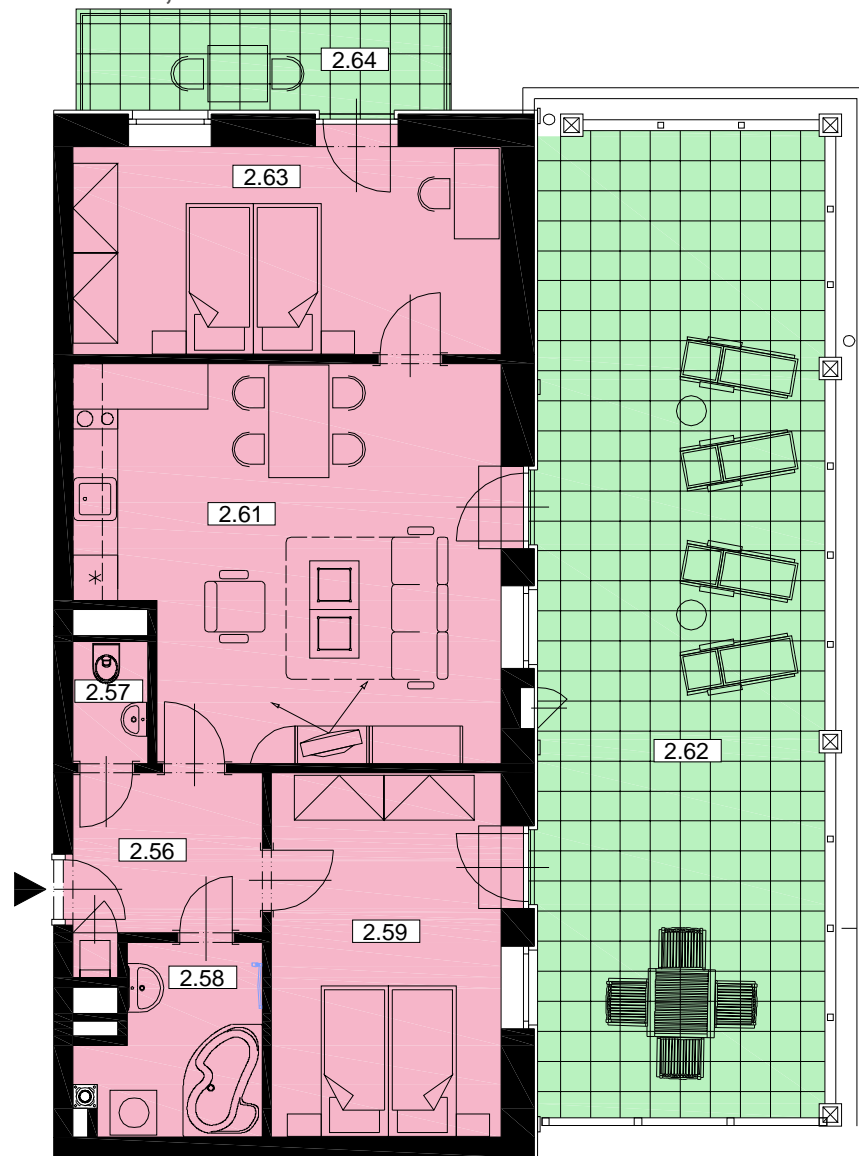

# Byt B.11 - 3+KK/2.NP

Celková plocha: 70,9m<sup>2</sup> / Terasa 54,2m<sup>2</sup>

Balkon 6,7 m<sup>2</sup>

## BYTOVÝ DŮM HUBERTUS KARLOVA STUDÁNKA

### Řez

Č.M.	ÚČEL MÍSTNOSTI	PLOCHA m <sup>2</sup>
2.56	PŘEDSÍŇ	5,6
2.57	WC	1,7
2.58	KOUPELNA	5,0
2.59	POKOJ	14,9
2.61	OBÝVACÍ POKOJ	27,9
2.63	POKOJ	15,8
CELKOVÁ PLOCHA BYTU		<b>70,9</b>
2.62	TERASA	54,2
2.64	BALKON	6,7
	SKLEP	od 3,0