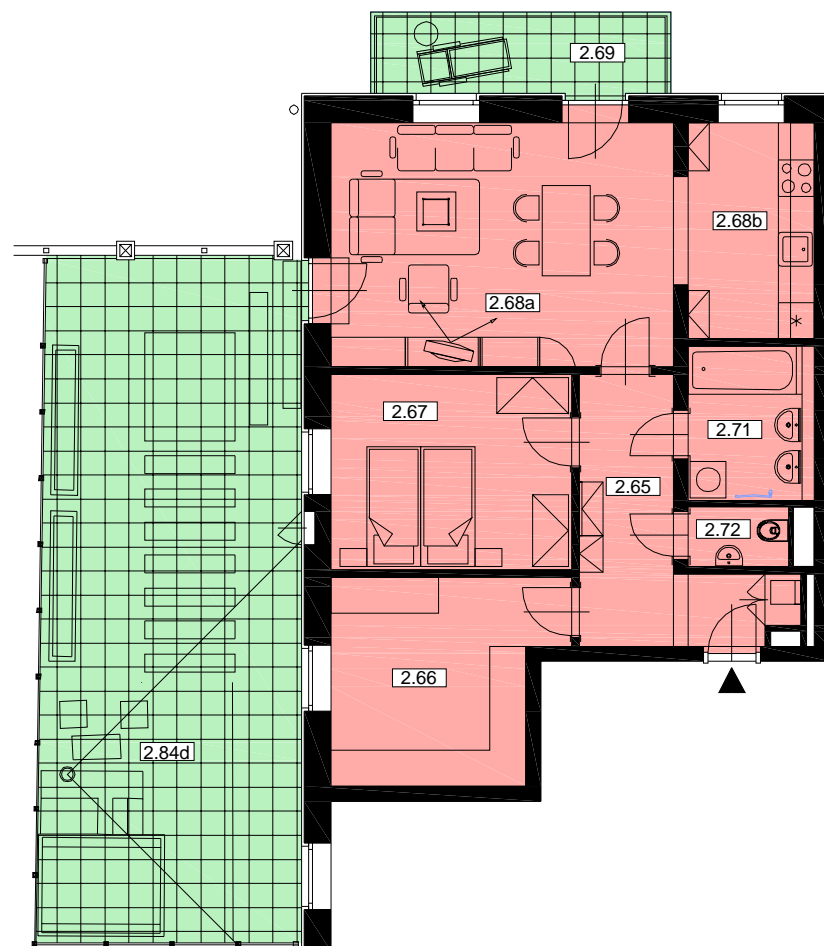

Byt B.12 - 3+KK/2.NP

Celková plocha: 72,5m² / Terasa 50,2m²

Balkon 6,7 m²

BYTOVÝ DŮM HUBERTUS

KARLOVA STUDÁNKA

Č.M.	ÚČEL MÍSTNOSTI	PLOCHA m ²
2.65	PŘEDSÍŇ	9,4
2.66	ŠATNA	12,0
2.67	POKOJ	13,0
2.68a	OBÝVACÍ POKOJ	24,0
2.68b	KUCHYŇSKÝ KOUT	7,6
2.71	KOUPELNA	5,0
2.72	WC	1,5
CELKOVÁ PLOCHA BYTU		72,5
2.69	BALKON	6,7
2.84d	TERASA	50,2
	SKLEP	od 3,0

Púdorys

0 1m 4m
1:100

Pohled severní

Pohled západní

Řez