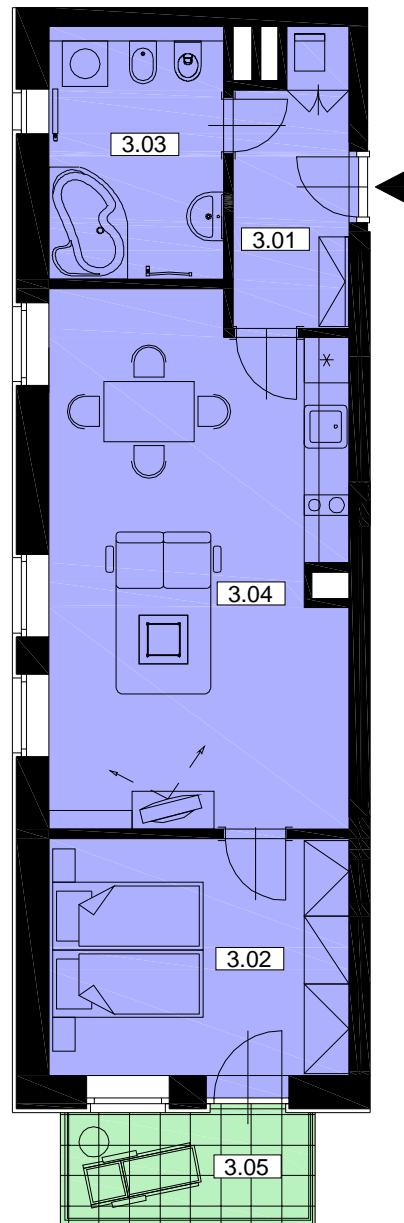

Byt B.13 - 2+KK/3.NP

Celková plocha: 51,6m² / Balkon 5,0m²

**BYTOVÝ DŮM
HUBERTUS**
KARLOVA STUDÁNKA

Č.M.	ÚČEL MÍSTNOSTI	PLOCHA m ²
3.01	PŘEDSÍŇ	5,5
3.02	POKOJ	12,5
3.03	KOUPELNA	7,1
3.04	OBÝVACÍ POKOJ	26,5
CELKOVÁ PLOCHA BYTU		51,6
3.05	BALKON	5,0
	SKLEP	od 3,0

Půdorys

Pohled severní

Pohled západní

Řez