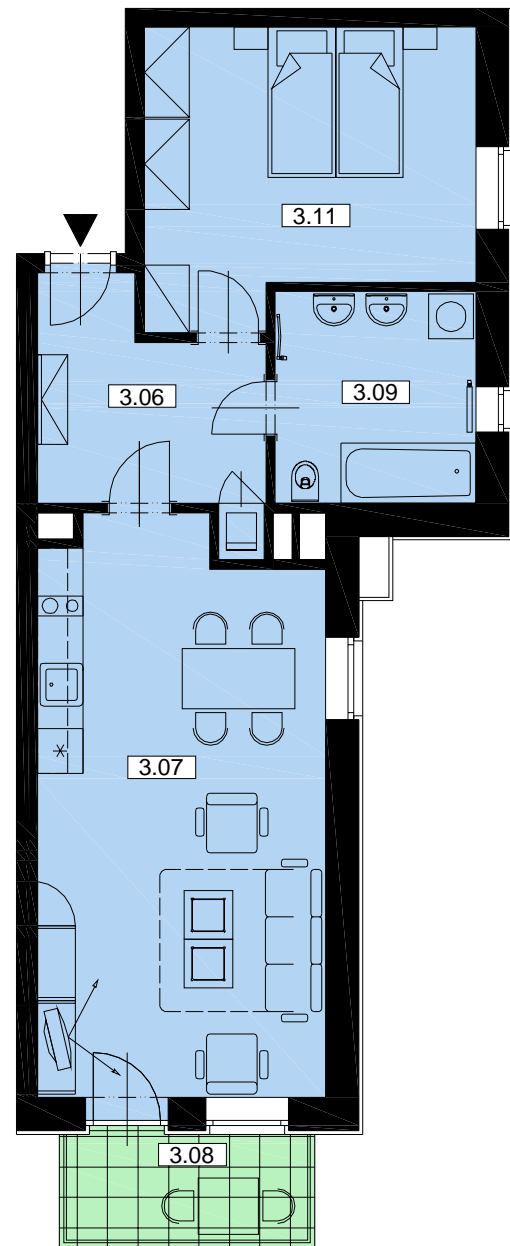

Byt B.14 - 2+KK/3.NP

Celková plocha: 60,4m² / Balkon 5,0m²

**BYTOVÝ DŮM
HUBERTUS**
KARLOVA STUDÁNKA

Č.M.	ÚČEL MÍSTNOSTI	PLOCHA m ²
3.06	PŘEDSÍŇ	8,2
3.07	OBÝVACÍ POKOJ	28,9
3.09	KOUPELNA	7,4
3.11	POKOJ	15,9
CELKOVÁ PLOCHA BYTU		60,4
3.08	BALKON	5,0
	SKLEP	od 3,0

Půdorys

Pohled severní

Pohled západní

Řez