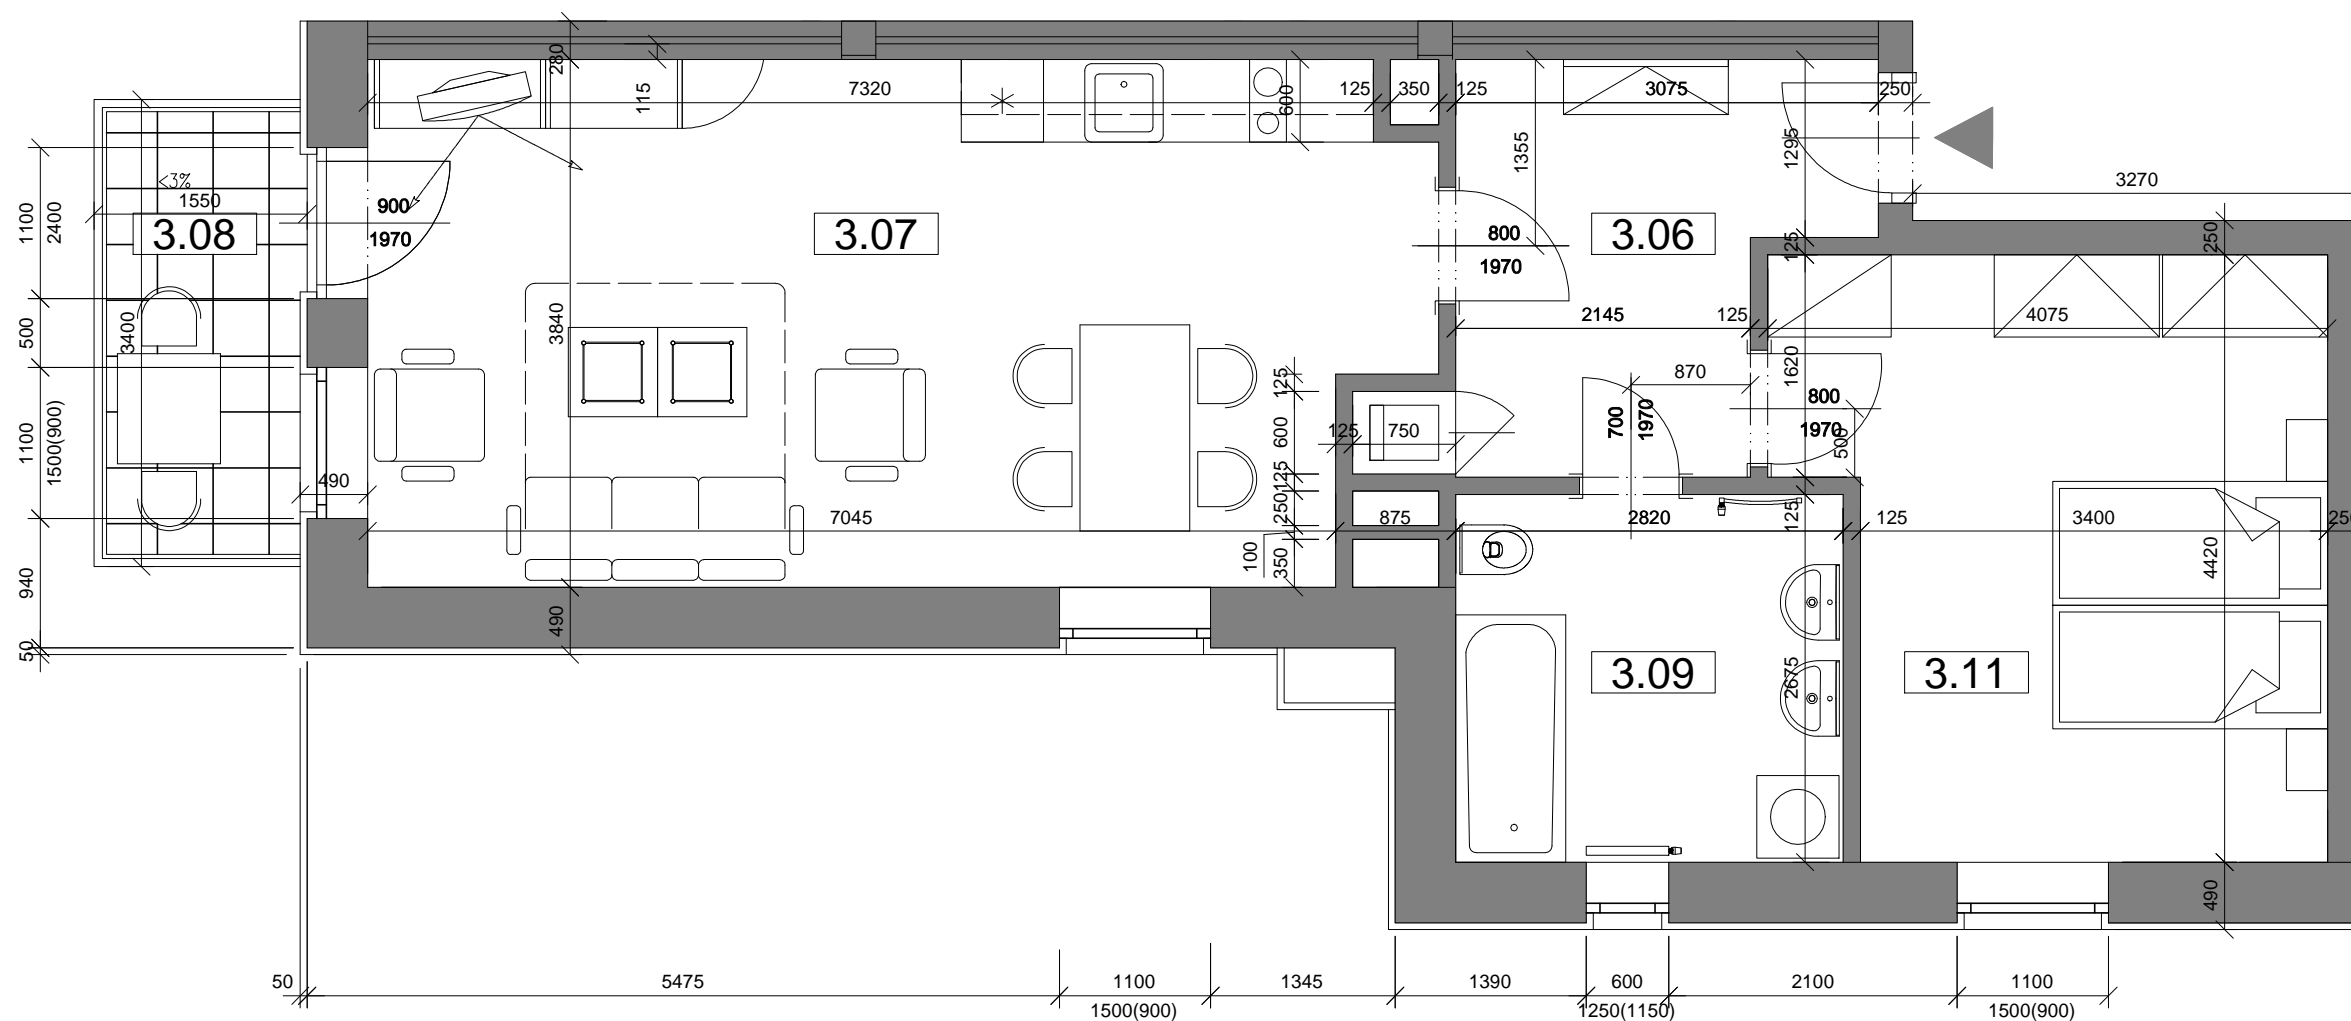

**BYTOVÝ DŮM
HUBERTUS**
KARLOVA STUDÁNKA

Č.M.	ÚČEL MÍSTNOSTI	PLOCHA m ²
3.06	PŘEDSÍŇ	7,7
3.07	OBÝVACÍ POKOJ	28,82
3.09	KOUPELNA	7,5
3.11	POKOJ	16,12
	SKLEP	
CELKOVÁ PLOCHA BYTU		60,14
3.08	BALKON	4,5

Byt B.14 - 2+KK

Celková plocha: 60,14m² / Balkon 4,5m²

3NP