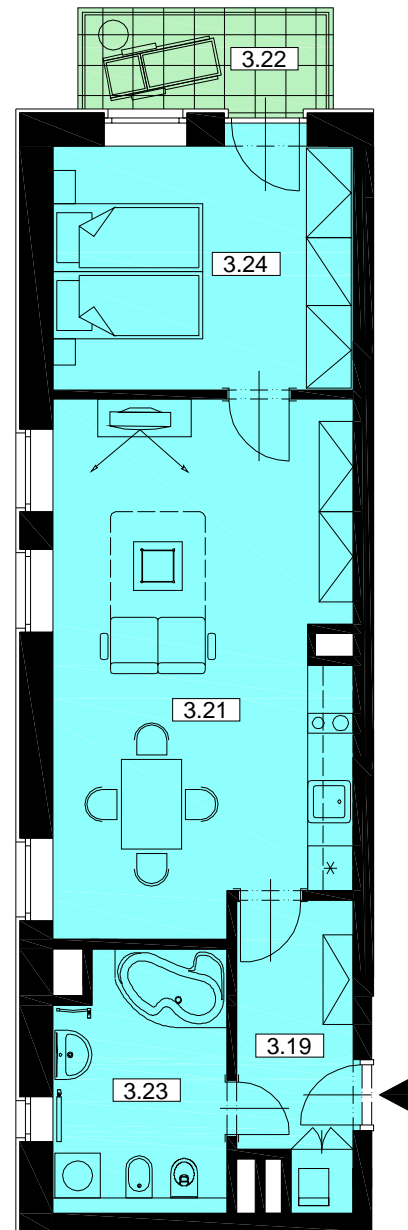

Byt B.16 - 2+KK/3.NP

Celková plocha: 52,3m² / Balkon 4,5m²

**BYTOVÝ DŮM
HUBERTUS**
KARLOVA STUDÁNKA

Č.M.	ÚČEL MÍSTNOSTI	PLOCHA m ²
3.19	PŘEDSÍŇ	5,8
3.21	OBÝVACÍ POKOJ	26,5
3.23	KOUPELNA	7,1
3.24	POKOJ	12,9
CELKOVÁ PLOCHA BYTU		52,3
3.22	BALKON	4,5
	SKLEP	od 3,0

Púdorys

Pohled severní

Pohled západní

Řez