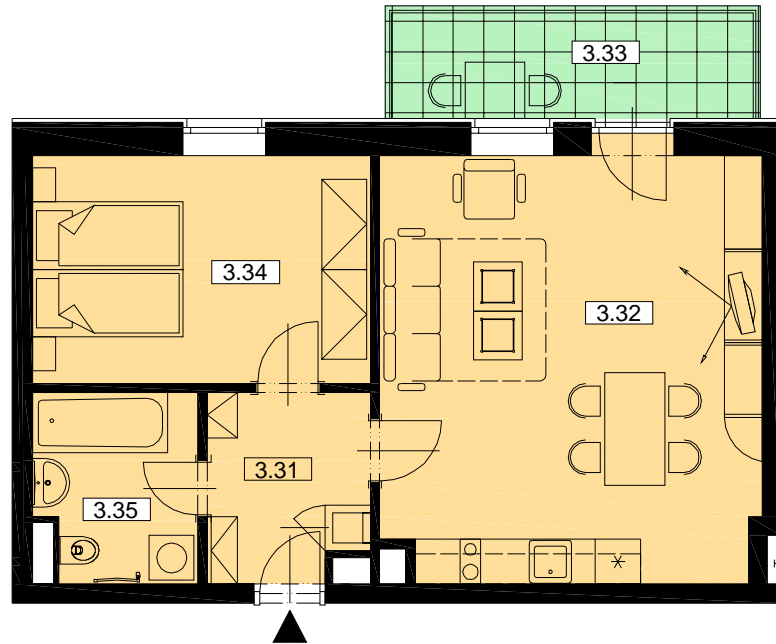

Byt B.17 - 2+KK/3.NP

Celková plocha: 52,4m² / Balkon 6,9m²

**BYTOVÝ DŮM
HUBERTUS**
KARLOVA STUDÁNKA

Č.M.	ÚČEL MÍSTNOSTI	PLOCHA m ²
3.31	PŘEDSÍŇ	5,2
3.32	OBÝVACÍ POKOJ	28,8
3.34	POKOJ	13,4
3.35	KOUPELNA	5,0
CELKOVÁ PLOCHA BYTU		52,4
3.33	BALKON	6,9
	SKLEP	od 3,0