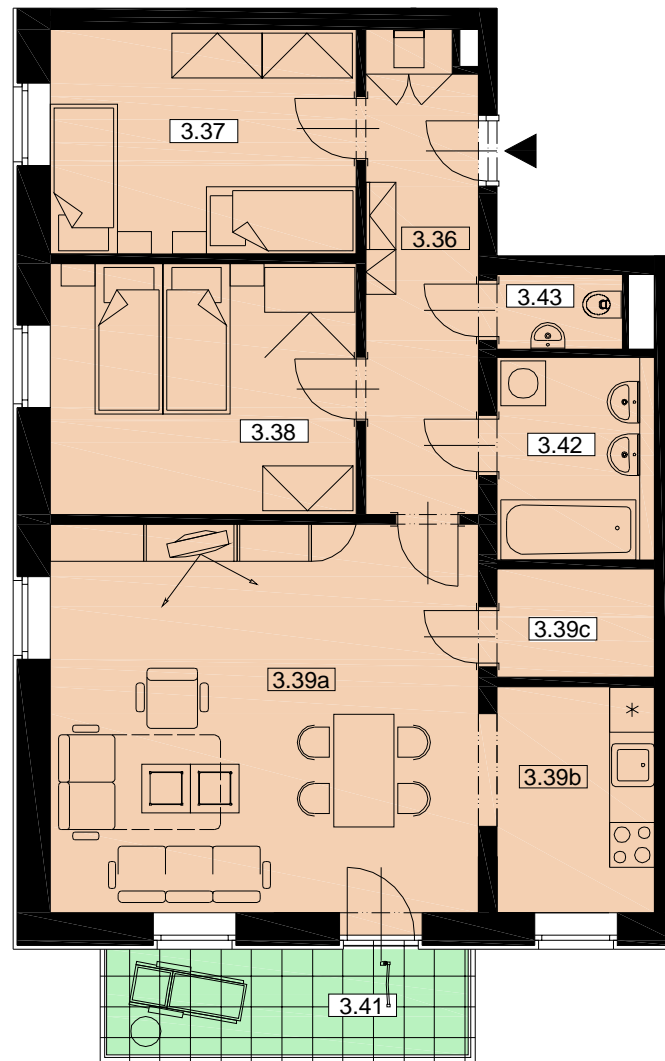

Byt B.18 - 3+KK/3.NP

Celková plocha: 80,7m² / Balkon 7,3m²

**BYTOVÝ DŮM
HUBERTUS**
KARLOVA STUDÁNKA

Č.M.	ÚČEL MÍSTNOSTI	PLOCHA m ²
3.36	PŘEDSÍŇ	9,4
3.37	POKOJ	12,2
3.38	POKOJ	13,5
3.39a	OBÝVACÍ POKOJ	29,7
3.39b	KUCHYŇSKÝ KOUT	6,4
3.39c	KOMORA	3,0
3.42	KOUPELNA	5,0
3.43	WC	1,5
CELKOVÁ PLOCHA BYTU		80,7
3.41	BALKON	7,3

Půdorys

Pohled severní

Pohled západní

Řez