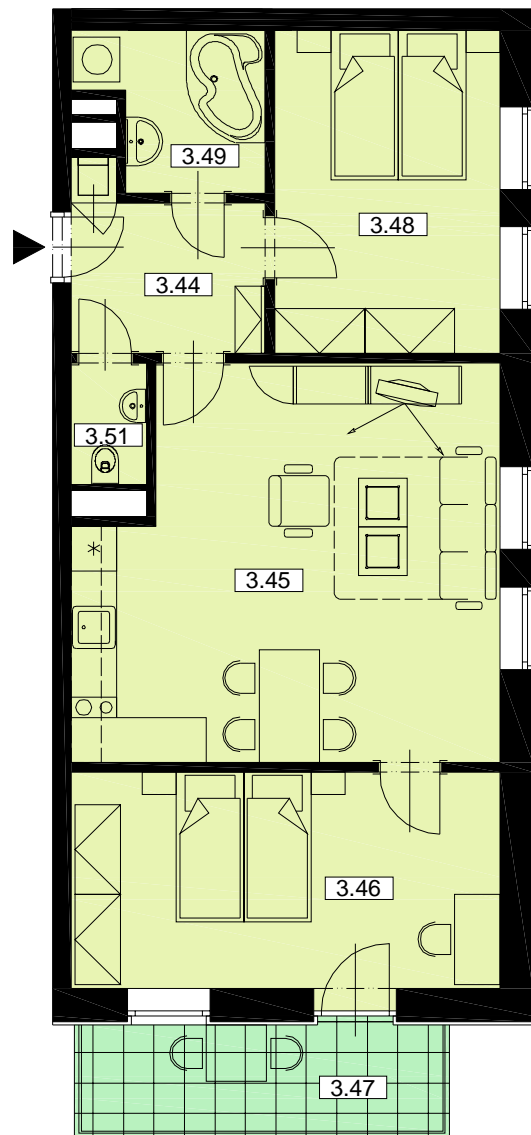

# Byt B.19 - 3+KK/3.NP

Celková plocha: 68,3m<sup>2</sup> / Balkon 7,3m<sup>2</sup>

**BYTOVÝ DŮM  
HUBERTUS**  
KARLOVA STUDÁNKA

Č.M.	ÚČEL MÍSTNOSTI	PLOCHA m <sup>2</sup>
3.44	PŘEDSÍŇ	5,5
3.45	OBÝVACÍ POKOJ	27,7
3.46	POKOJ	16,6
3.48	POKOJ	12,7
3.49	KOUPELNA	4,4
3.51	WC	1,4
CELKOVÁ PLOCHA BYTU		<b>68,3</b>
3.47	BALKON	7,3
	SKLEP	od 3,0

Půdorys

0 1m 4m  
1:100

Pohled severní

Pohled západní

Řez