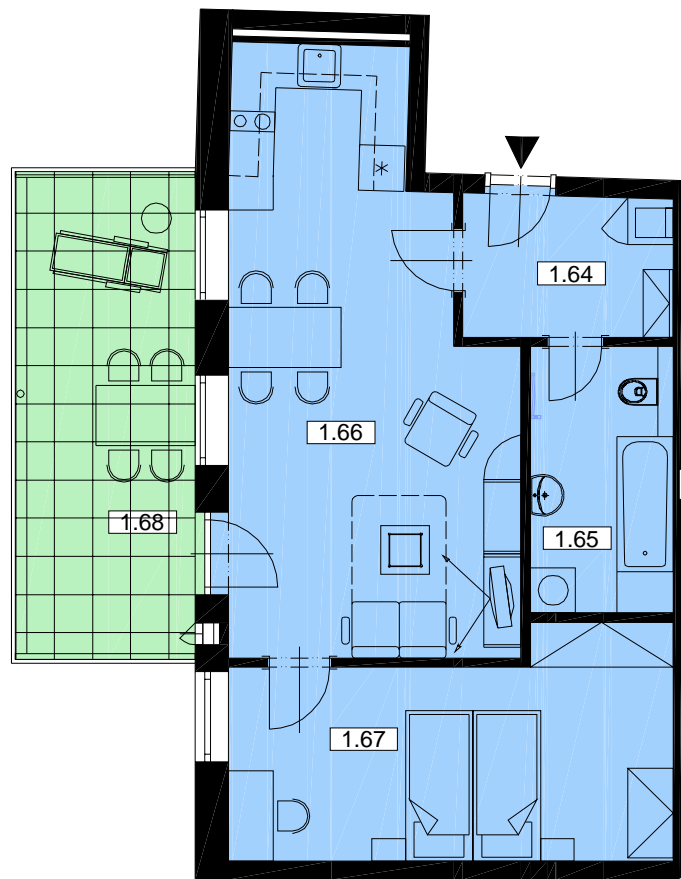

# Byt B.2 - 2+KK/1.NP

Celková plocha: 55,1m<sup>2</sup> / Terasa 15,4m<sup>2</sup>

**BYTOVÝ DŮM  
HUBERTUS**  
KARLOVA STUDÁNKA

Č.M.	ÚČEL MÍSTNOSTI	PLOCHA m <sup>2</sup>
1.64	PŘEDSÍŇ	5,2
1.65	KOUPELNA	6,2
1.66	OBÝVACÍ POKOJ	27,2
1.67	POKOJ	16,5
CELKOVÁ PLOCHA BYTU		55,1
1.68	TERASA	15,4
	SKLEP	od 3,0

## Pohled západní