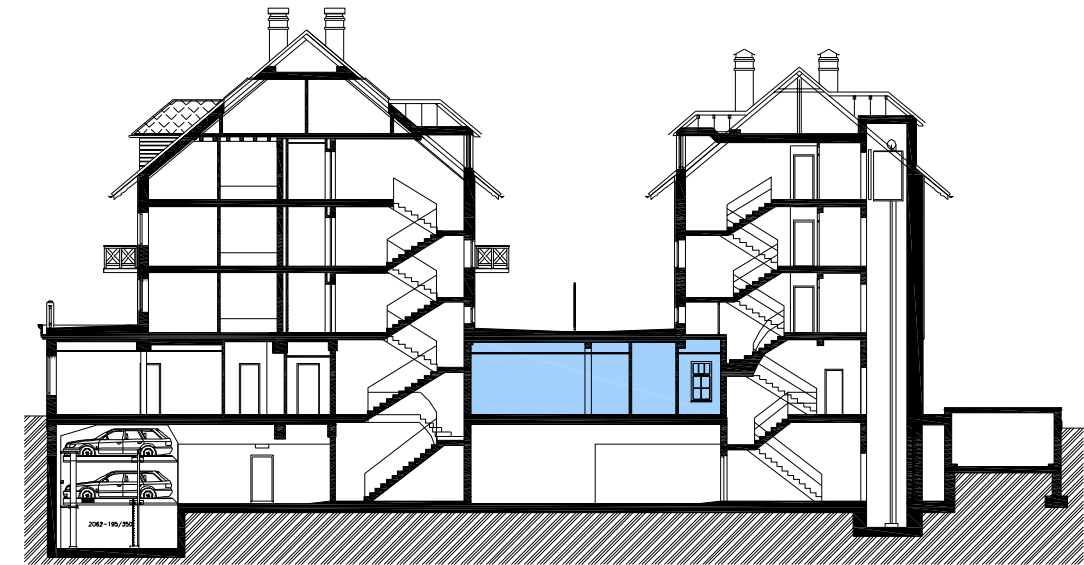

Byt B.2 - 2+KK/1.NP

Celková plocha: 55,1m² / Terasa 15,4m²

**BYTOVÝ DŮM
HUBERTUS**
KARLOVA STUDÁNKA

Č.M.	ÚČEL MÍSTNOSTI	PLOCHA m²
1.64	PŘEDSÍŇ	5,2
1.65	KOUPELNA	6,2
1.66	OBÝVACÍ POKOJ	27,2
1.67	POKOJ	16,5
CELKOVÁ PLOCHA BYTU		55,1
1.68	TERASA	15,4
	SKLEP	od 3,0

Pohled západní

Řez

Půdorys