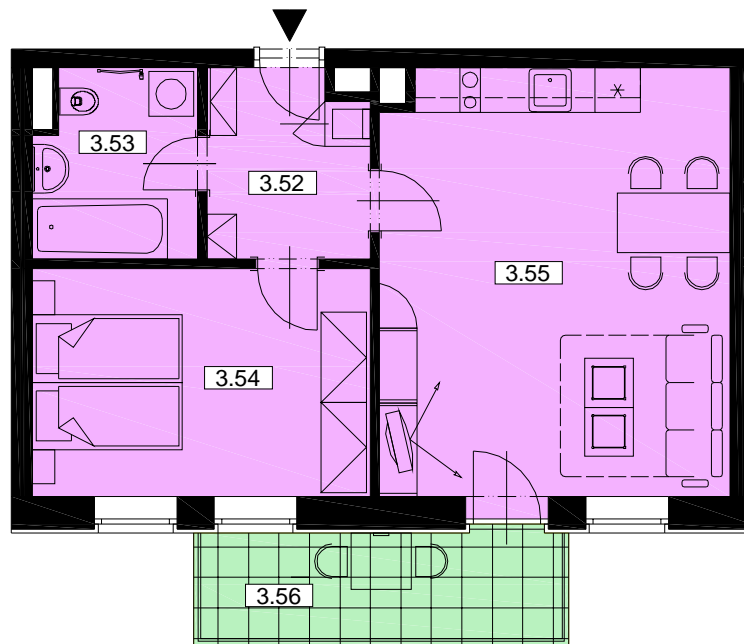

Byt B.20 - 2+KK/3.NP

Celková plocha: 50,0m² / Balkon 7,4m²

**BYTOVÝ DŮM
HUBERTUS**
KARLOVA STUDÁNKA

Č.M.	ÚČEL MÍSTNOSTI	PLOCHA m ²
3.52	PŘEDSÍŇ	5,3
3.53	KOUPELNA	5,0
3.54	POKOJ	13,6
3.55	OBÝVACÍ POKOJ	26,1
CELKOVÁ PLOCHA BYTU		50,0
3.56	BALKON	7,4
	SKLEP	od 3,0