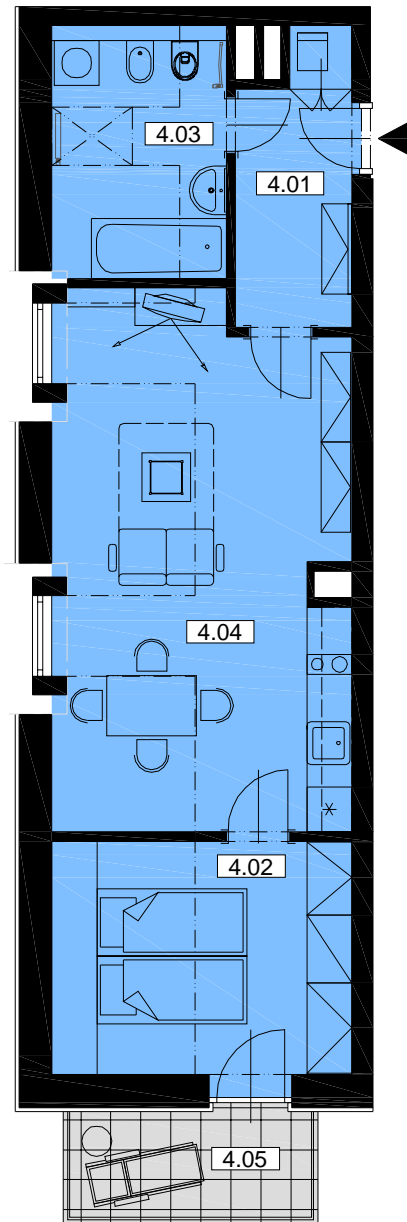

Byt B.23 - 2+KK/4.NP

Celková plocha: 51,5m² / Balkon 4,8m²

**BYTOVÝ DŮM
HUBERTUS**
KARLOVA STUDÁNKA

Č.M.	ÚČEL MÍSTNOSTI	PLOCHA m ²
4.01	PŘEDSÍŇ	5,4
4.02	ŠATNA	12,3
4.03	POKOJ	7,1
4.04	OBÝVACÍ POKOJ	26,7
CELKOVÁ PLOCHA BYTU		51,5
4.05	BALKON	4,8
	SKLEP	od 3,0

Půdorys

0 1m 4m
1:100

Pohled severní

Pohled západní

Řez