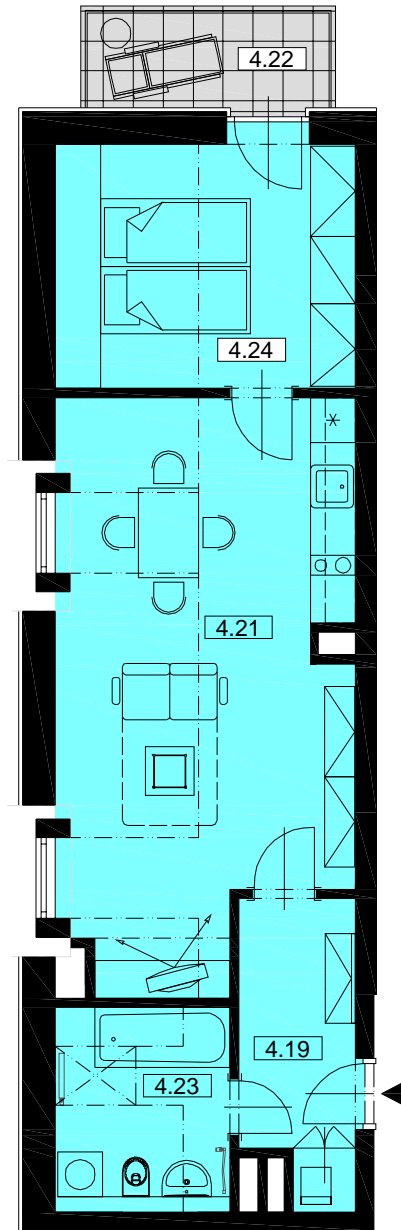

Byt B.26 - 2+KK/4.NP

Celková plocha: 52,0m² / Balkon 4,4m²

**BYTOVÝ DŮM
HUBERTUS**
KARLOVA STUDÁNKA

Č.M.	ÚČEL MÍSTNOSTI	PLOCHA m ²
4.19	PŘEDSÍŇ	5,7
4.21	OBÝVACÍ POKOJ	27,8
4.23	KOUPELNA	5,6
4.24	POKOJ	12,9
CELKOVÁ PLOCHA BYTU		52,0
4.22	BALKON	4,4
	SKLEP	od 3,0

Půdorys

Pohled severní

Pohled západní

Řez