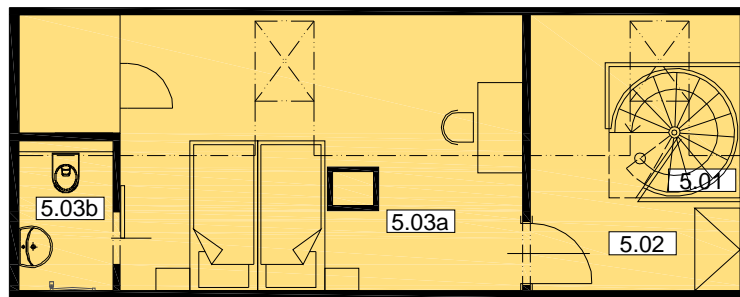

# Byt B.27 - 2+KK/4.NP,5.NP

Celková plocha: 83,8m<sup>2</sup>

**BYTOVÝ DŮM  
HUBERTUS**  
KARLOVA STUDÁNKA

4NP

5NP

Č.M.	ÚČEL MÍSTNOSTI	PLOCHA m <sup>2</sup>
4.31	PŘEDSÍŇ	5,1
4.32	OBÝVACÍ POKOJ	28,1
4.33	POKOJ	13,1
4.34	KOUPELNA	5,1
5.01	SCHODIŠTĚ	2,0
5.02	PŮDNÍ PROSTOR	7,4
5.03a	PŮDNÍ PROSTOR	20,8
5.03b	KOUPELNA	2,2
CELKOVÁ PLOCHA BYTU		<b>83,8</b>
SKLEP		od 3,0