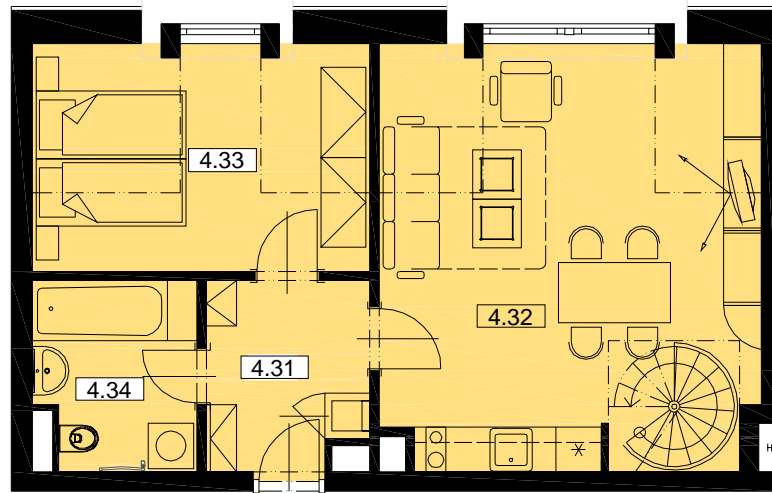

# Byt B.27 - 2+KK/4.NP,5.NP

Celková plocha: 83,8m<sup>2</sup>

**BYTOVÝ DŮM  
HUBERTUS**  
KARLOVA STUDÁNKA

4NP

5NP

Č.M.	ÚČEL MÍSTNOSTI	PLOCHA m <sup>2</sup>
4.31	PŘEDSÍŇ	5,1
4.32	OBÝVACÍ POKOJ	28,1
4.33	POKOJ	13,1
4.34	KOUPELNA	5,1
5.01	SCHODIŠTĚ	2,0
5.02	PŮDNÍ PROSTOR	7,4
5.03a	PŮDNÍ PROSTOR	20,8
5.03b	KOUPELNA	2,2
CELKOVÁ PLOCHA BYTU		<b>83,8</b>
SKLEP		od 3,0