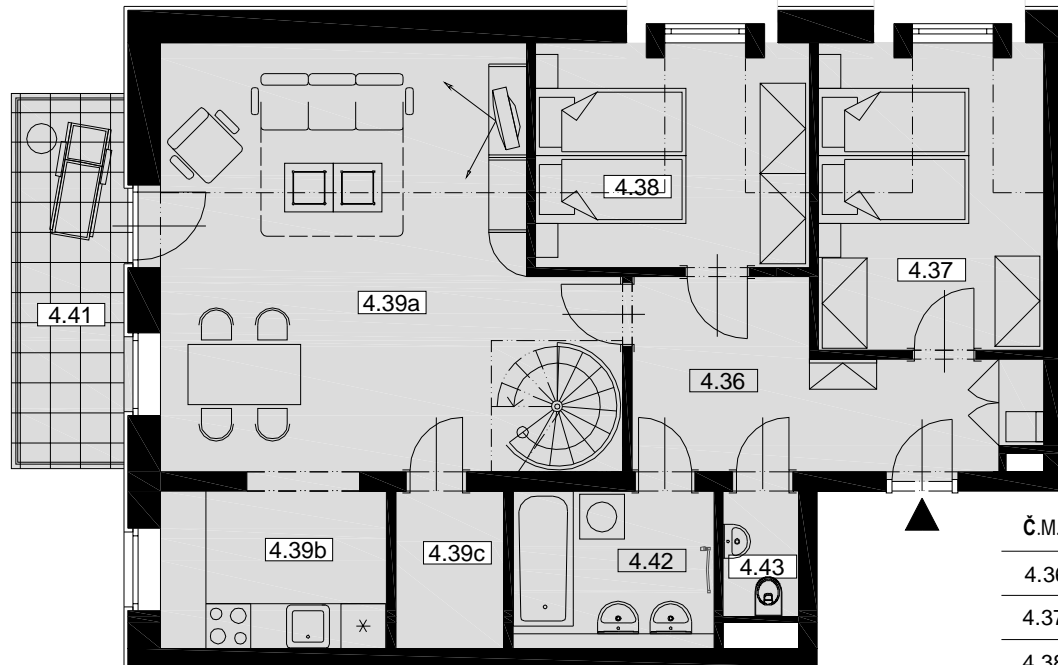

Byt B.28 - 3+KK/4.NP,5.NP

Celková plocha: 119,7m² / Balkon 7,1m²
4NP

**BYTOVÝ DŮM
HUBERTUS**
KARLOVA STUDÁNKA

Č.M.	ÚČEL MÍSTNOSTI	PLOCHA m ²
4.36	PŘEDSÍŇ	10,3
4.37	POKOJ	12,3
4.38	POKOJ	10,6
4.39a	OBÝVACÍ POKOJ	30,8
4.39b	KUCHYŇSKÝ KOUT	6,5
4.39c	KOMORA	3,1
4.42	KOUPELNA	5,5
4.43	WC	1,5
5.04	SCHODIŠTĚ	2,0
5.05a	PODKROVNÍ PROSTOR	9,4
5.05b	PODKROVNÍ PROSTOR	12,2
5.05c	KOUPELNA	2,5
5.06	PODKROVNÍ PROSTOR	13,0
CELKOVÁ PLOCHA BYTU		119,7
4.41	BALKON	7,1

5NP

Půdorys

0 1m 4m
1:100

Pohled severní

Pohled západní

Řez