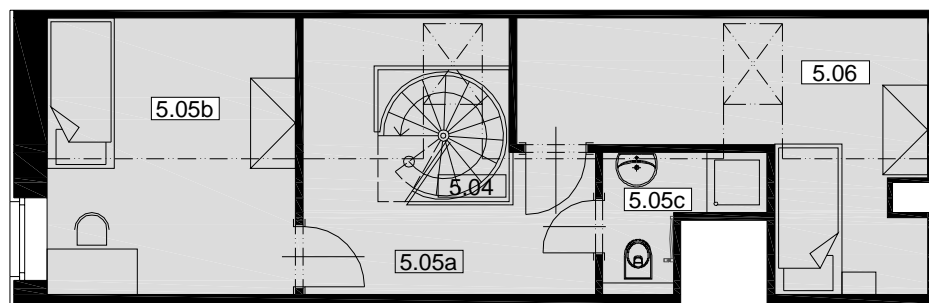

Byt B.28 - 3+KK/4.NP,5.NP

Celková plocha: 119,7m² / Balkon 7,1m²
4NP

**BYTOVÝ DŮM
HUBERTUS**
KARLOVA STUDÁNKA

Č.M.	ÚČEL MÍSTNOSTI	PLOCHA m ²
4.36	PŘEDSÍŇ	10,3
4.37	POKOJ	12,3
4.38	POKOJ	10,6
4.39a	OBÝVACÍ POKOJ	30,8
4.39b	KUCHYŇSKÝ KOUT	6,5
4.39c	KOMORA	3,1
4.42	KOUPELNA	5,5
4.43	WC	1,5
5.04	SCHODIŠTĚ	2,0
5.05a	PODKROVNÍ PROSTOR	9,4
5.05b	PODKROVNÍ PROSTOR	12,2
5.05c	KOUPELNA	2,5
5.06	PODKROVNÍ PROSTOR	13,0
CELKOVÁ PLOCHA BYTU		119,7
4.41	BALKON	7,1

5NP

Půdorys

0 1m 4m
1:100

Pohled severní

Pohled západní

Řez