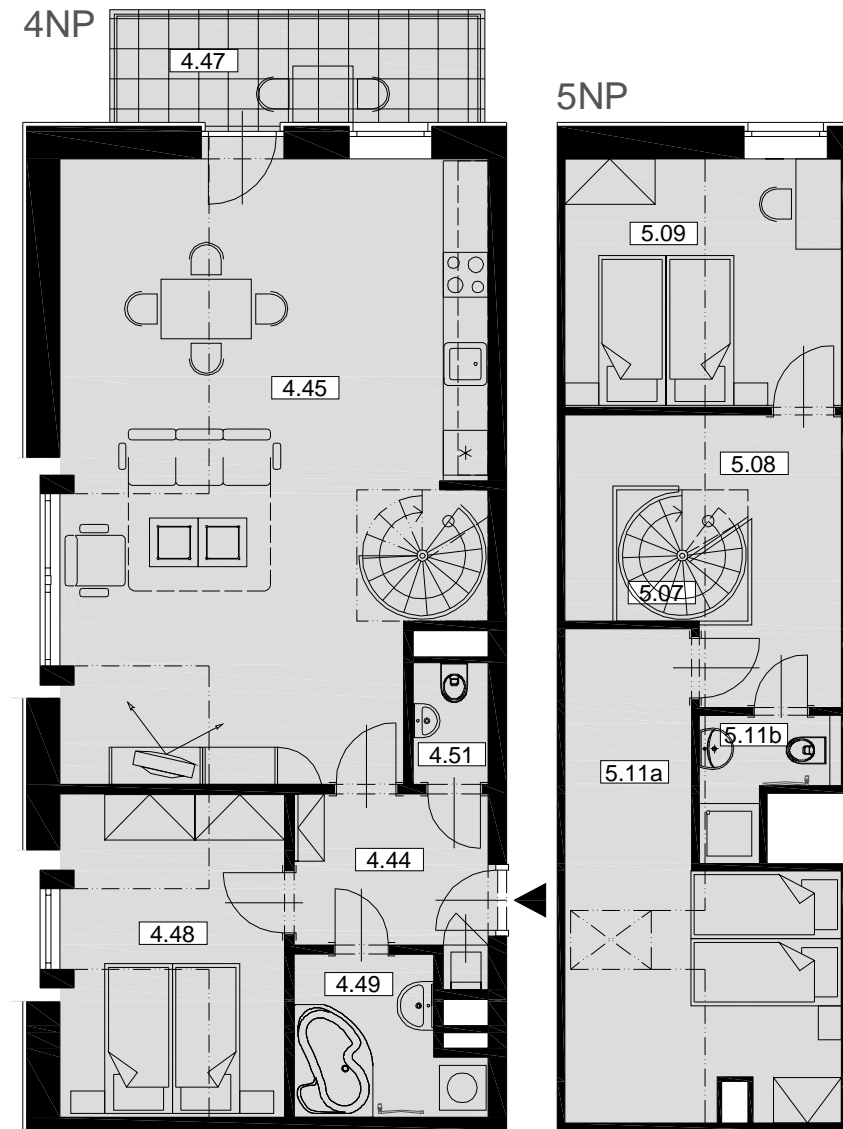

Byt B.29 - 3+KK/4.NP,5.NP

Celková plocha: 110,4m² / Balkon 7,1m²

4NP

BYTOVÝ DŮM HUBERTUS KARLOVA STUDÁNKA

Č.M.	ÚČEL MÍSTNOSTI	PLOCHA m ²
4.44	PŘEDSÍŇ	5,5
4.45	OBÝVACÍ POKOJ	44,7
4.48	POKOJ	12,8
4.49	KOUPELNA	4,2
4.51	WC	1,5
5.07	SCHODIŠTĚ	2,0
5.08	PODKROVNÍ PROSTOR	9,5
5.09	PODKROVNÍ PROSTOR	12,1
5.11a	PODKROVNÍ PROSTOR	15,7
5.11b	KOUPELNA	2,4
CELKOVÁ PLOCHA BYTU		110,4
4.47	BALKON	7,1
	SKLEP	od 3,0

Půdorys

0 1m 4m
1:100

Pohled severní

Pohled západní

Řez