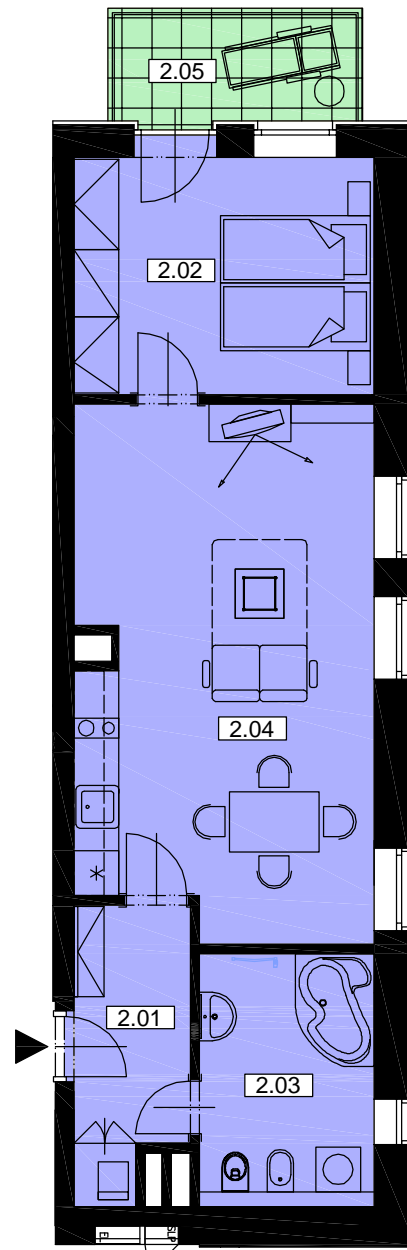

Byt B.3 - 2+KK/2.NP

Celková plocha: 52,4m² / Balkon 5,0m²

BYTOVÝ DŮM
HUBERTUS
KARLOVA STUDÁNKA

Č.M.	ÚČEL MÍSTNOSTI	PLOCHA m ²
2.01	PŘEDSÍŇ	5,4
2.02	POKOJ	12,7
2.03	KOUPELNA	7,3
2.04	OBÝVACÍ POKOJ	27,0
CELKOVÁ PLOCHA BYTU		52,4
2.05	BALKON	5,0
	SKLEP	od 3,0

Půdorys

Pohled severní

Pohled západní

Řez