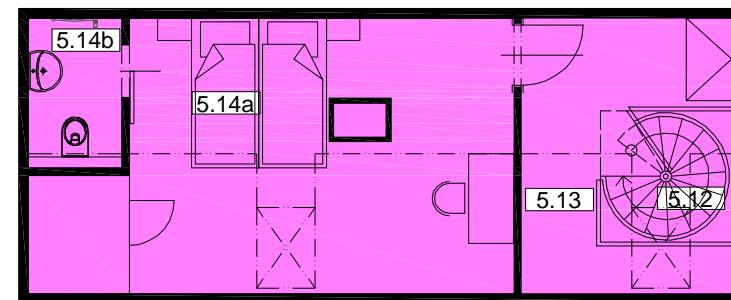

# Byt B.30 - 2+KK/4.NP,5.NP

Celková plocha: 81,6m<sup>2</sup>

**BYTOVÝ DŮM  
HUBERTUS**  
KARLOVA STUDÁNKA

4NP

5NP

Č.M.	ÚČEL MÍSTNOSTI	PLOCHA m <sup>2</sup>
4.52	PŘEDSÍŇ	5,3
4.53	KOUPELNA	5,2
4.54	OBÝVACÍ POKOJ	25,8
4.55	POKOJ	13,5
5.12	SCHODIŠTĚ	2,0
5.13	PODKROVNÍ PROSTOR	7,5
5.14a	PODKROVNÍ PROSTOR	20,1
5.14b	KOUPELNA	2,2
CELKOVÁ PLOCHA BYTU		<b>81,6</b>
SKLEP		od 3,0

Půdorys

0 1m 4m  
1:100

Pohled severní

Pohled západní

Řez