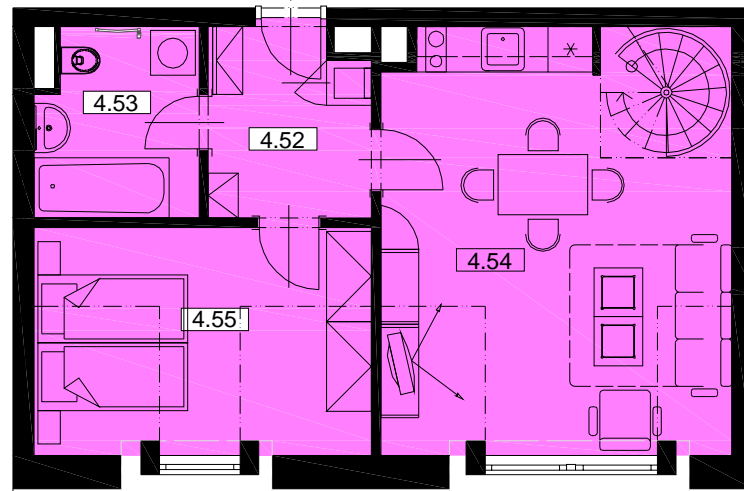

# Byt B.30 - 2+KK/4.NP,5.NP

Celková plocha: 81,6m<sup>2</sup>

**BYTOVÝ DŮM  
HUBERTUS**  
KARLOVA STUDÁNKA

4NP

5NP

Č.M.	ÚČEL MÍSTNOSTI	PLOCHA m <sup>2</sup>
4.52	PŘEDSÍŇ	5,3
4.53	KOUPELNA	5,2
4.54	OBÝVACÍ POKOJ	25,8
4.55	POKOJ	13,5
5.12	SCHODIŠTĚ	2,0
5.13	PODKROVNÍ PROSTOR	7,5
5.14a	PODKROVNÍ PROSTOR	20,1
5.14b	KOUPELNA	2,2
CELKOVÁ PLOCHA BYTU		<b>81,6</b>
SKLEP		od 3,0

Půdorys

0 1m 4m  
1:100

Pohled severní

Pohled západní

Řez