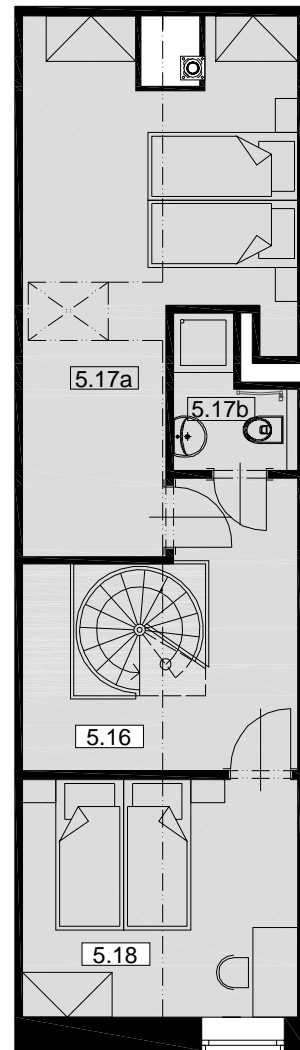

Byt B.31 - 3+KK/4.NP,5NP

Celková plocha: 114,2m² / Balkon 6,3m²

**BYTOVÝ DŮM
HUBERTUS**
KARLOVA STUDÁNKA

4NP

5NP

Č.M.	ÚČEL MÍSTNOSTI	PLOCHA m ²
4.57	PŘEDSÍŇ	5,6
4.58	WC	1,5
4.59	KOUPELNA	5,1
4.61	POKOJ	14,6
4.62	OBÝVACÍ POKOJ	43,9
5.15	SCHODIŠTĚ	2,0
5.16	PODKROVNÍ PROSTOR	9,0
5.17a	PODKROVNÍ PROSTOR	18,2
5.17b	KOUPELNA	2,6
5.18	PODKROVNÍ PROSTOR	11,7
CELKOVÁ PLOCHA BYTU		114,2
4.64	BALKON	6,3
	SKLEP	od 3,0

Půdorys

Pohled severní

Pohled západní

Řez