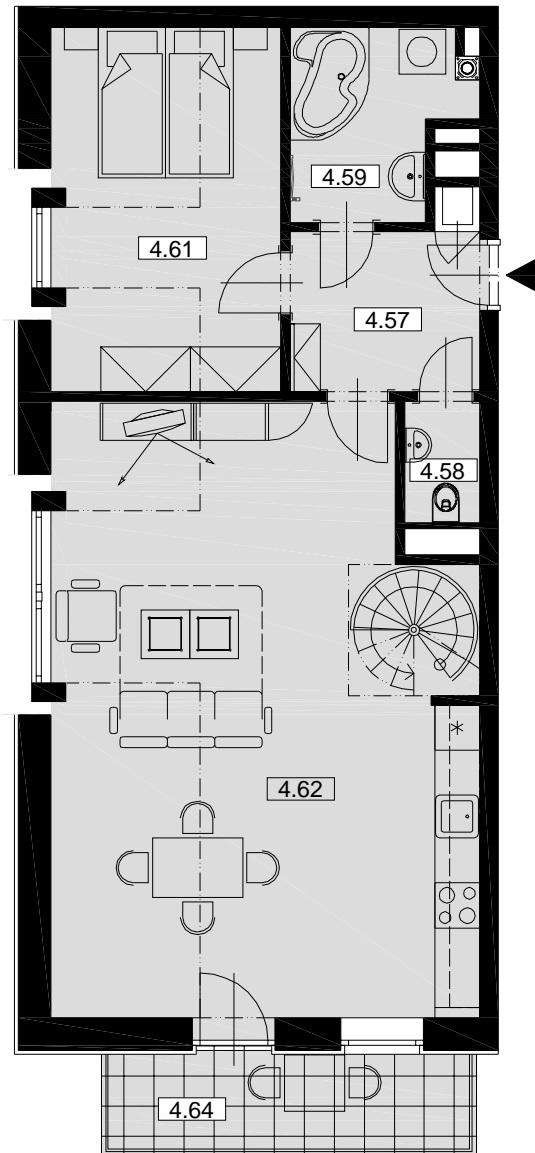

Byt B.31 - 3+KK/4.NP,5NP

Celková plocha: 114,2m² / Balkon 6,3m²

**BYTOVÝ DŮM
HUBERTUS**
KARLOVA STUDÁNKA

4NP

5NP

Č.M.	ÚČEL MÍSTNOSTI	PLOCHA m ²
4.57	PŘEDSÍŇ	5,6
4.58	WC	1,5
4.59	KOUPELNA	5,1
4.61	POKOJ	14,6
4.62	OBÝVACÍ POKOJ	43,9
5.15	SCHODIŠTĚ	2,0
5.16	PODKROVNÍ PROSTOR	9,0
5.17a	PODKROVNÍ PROSTOR	18,2
5.17b	KOUPELNA	2,6
5.18	PODKROVNÍ PROSTOR	11,7
CELKOVÁ PLOCHA BYTU		114,2
4.64	BALKON	6,3
	SKLEP	od 3,0