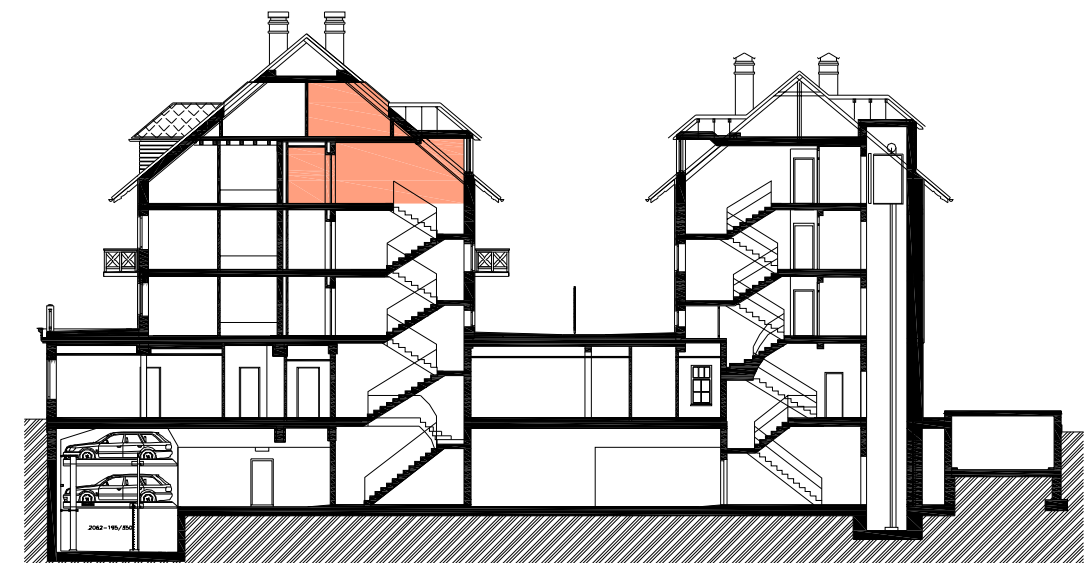

Byt B.32 - 3+KK/4.NP,5.NP

Celková plocha: 102,1m² / Balkon 6,3m²

**BYTOVÝ DŮM
HUBERTUS**
KARLOVA STUDÁNKA

Č.M.	ÚČEL MÍSTNOSTI	PLOCHA m ²
4.65	PŘEDSÍŇ	9,2
4.66	ŠATNA	12,3
4.67	POKOJ	13,2
4.68	OBÝVACÍ POKOJ	31,1
4.71	KOUPELNA	4,7
4.72	WC	1,6
5.19	SCHODIŠTĚ	2,0
5.21	PODKROVNÍ PROSTOR	7,5
5.22a	PODKROVNÍ PROSTOR	17,7
5.22b	KOUPELNA	2,8
CELKOVÁ PLOCHA BYTU		102,1
4.69	BALKON	6,3
	SKLEP	od 3,0

Pohled severní

Pohled západní

Řez

Půdorys

0 1m 4m
1:100