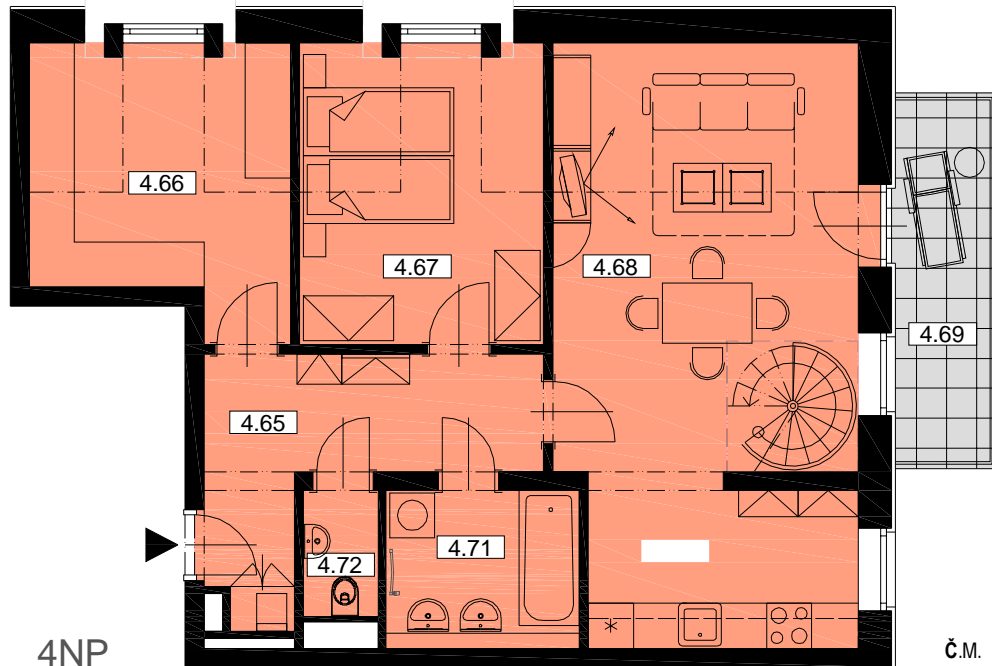

Byt B.32 - 3+KK/4.NP,5.NP

Celková plocha: 102,1m² / Balkon 6,3m²

**BYTOVÝ DŮM
HUBERTUS**
KARLOVA STUDÁNKA

Č.M.	ÚČEL MÍSTNOSTI	PLOCHA m ²
4.65	PŘEDSÍŇ	9,2
4.66	ŠATNA	12,3
4.67	POKOJ	13,2
4.68	OBÝVACÍ POKOJ	31,1
4.71	KOUPELNA	4,7
4.72	WC	1,6
5.19	SCHODIŠTĚ	2,0
5.21	PODKROVNÍ PROSTOR	7,5
5.22a	PODKROVNÍ PROSTOR	17,7
5.22b	KOUPELNA	2,8
CELKOVÁ PLOCHA BYTU		102,1
4.69	BALKON	6,3
	SKLEP	od 3,0

Pohled severní

Pohled západní

Řez

Půdorys

0 1m 4m
1:100