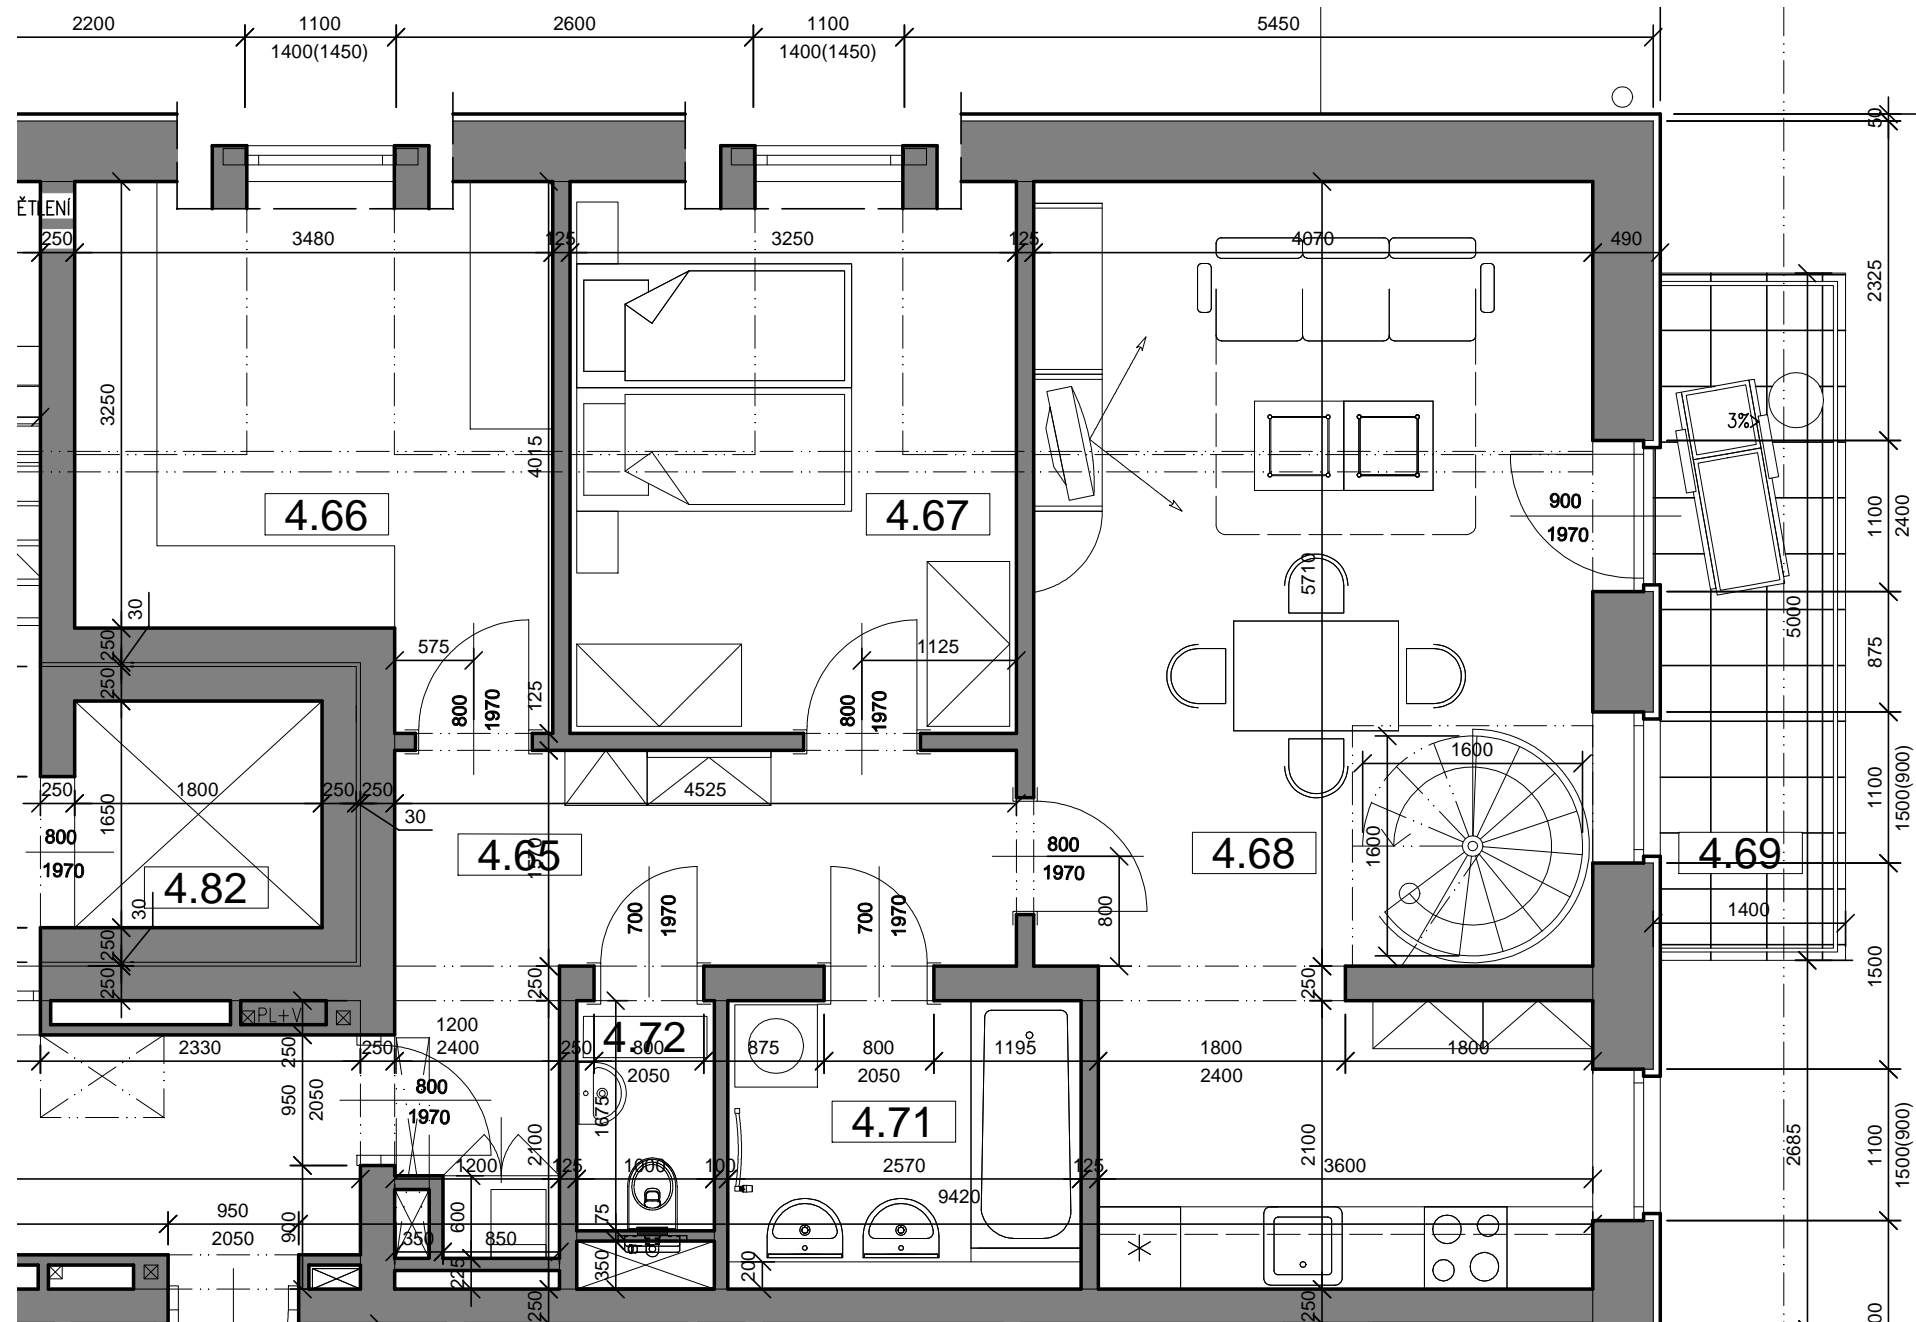

4NP

5NP

**BYTOVÝ DŮM  
HUBERTUS**  
KARLOVA STUDÁNKA

Č.M.	ÚČEL MÍSTNOSTI	
4.65	PŘEDSÍŇ	9,1
4.66	ŠATNA	11,8
4.67	POKOJ	12,65
4.68a	OBÝVACÍ POKOJ	23,24
4.68b	KUCHYŇSKÝ KOUT	7,56
4.71	KOUPELNA	5,14
4.72	WC	1,7
5.21	PODKROVNÍ PROSTOR	10,23
5.22a	PODKROVNÍ PROSTOR	18,14
5.22b	KOUPELNA	2,8
	SKLEP	3,5
<b>CELKOVÁ PLOCHA BYTU</b>		<b>105,9</b>
4.69	BALKON	6,2

**Byt B.32 - 3+KK**

Celková plocha: 105,9m<sup>2</sup> / Balkon 6,2m<sup>2</sup>

**4NP,5NP**