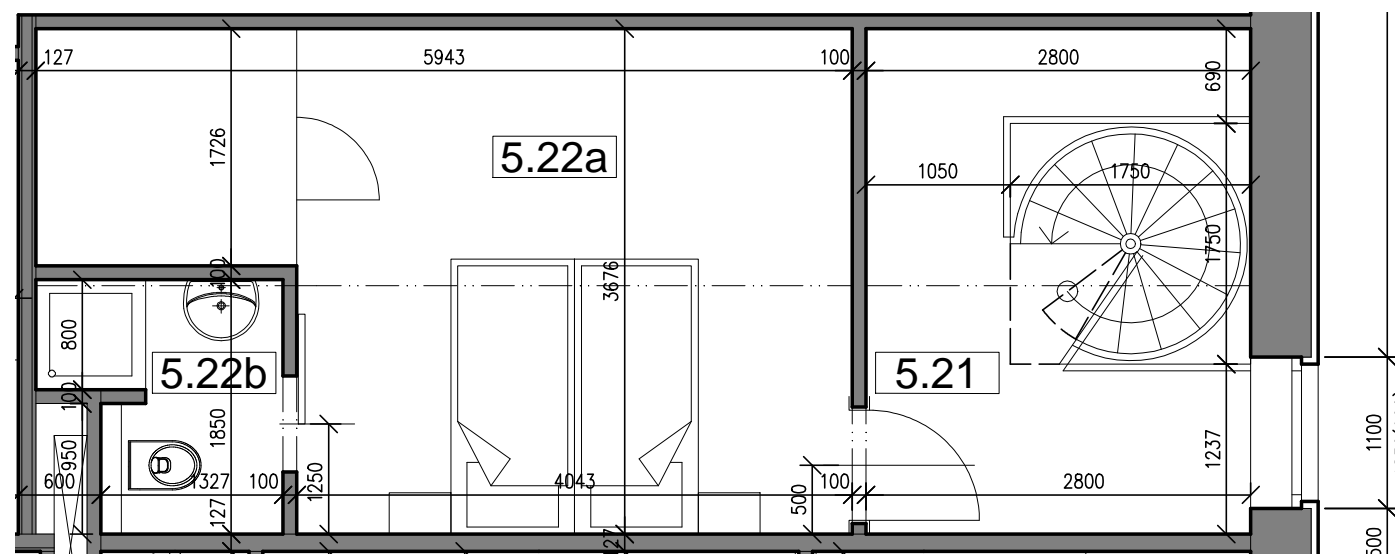

4NP

5NP

**BYTOVÝ DŮM  
HUBERTUS**  
KARLOVA STUDÁNKA

Č.M.	ÚČEL MÍSTNOSTI	
4.65	PŘEDSÍŇ	9,1
4.66	ŠATNA	11,8
4.67	POKOJ	12,65
4.68a	OBÝVACÍ POKOJ	23,24
4.68b	KUCHYŇSKÝ KOUT	7,56
4.71	KOUPELNA	5,14
4.72	WC	1,7
5.21	PODKROVNÍ PROSTOR	10,23
5.22a	PODKROVNÍ PROSTOR	18,14
5.22b	KOUPELNA	2,8
	SKLEP	3,5
<b>CELKOVÁ PLOCHA BYTU</b>		<b>105,9</b>
4.69	BALKON	6,2

**Byt B.32 - 3+KK**

Celková plocha: 105,9m<sup>2</sup> / Balkon 6,2m<sup>2</sup>

**4NP,5NP**