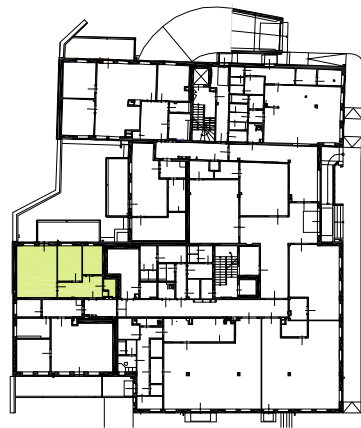

Byt B.33 - 2+KK/1.NP

Celková plocha: 54,5m² / Terasa 16,5m²

**BYTOVÝ DŮM
HUBERTUS**
KARLOVA STUDÁNKA

Č.M.	ÚČEL MÍSTNOSTI	PLOCHA m ²
1.53	PŘEDSÍŇ	10,2
1.54	KOUPELNA	6,8
1.55	POKOJ	10,2
1.56	OBÝVACÍ POKOJ	25,2
1.57b	KOMORA	2,1
CELKOVÁ PLOCHA BYTU		54,5
1.57a	TERASA	16,5

Půdorys

Pohled severní na jižní objekt

Pohled západní

Řez