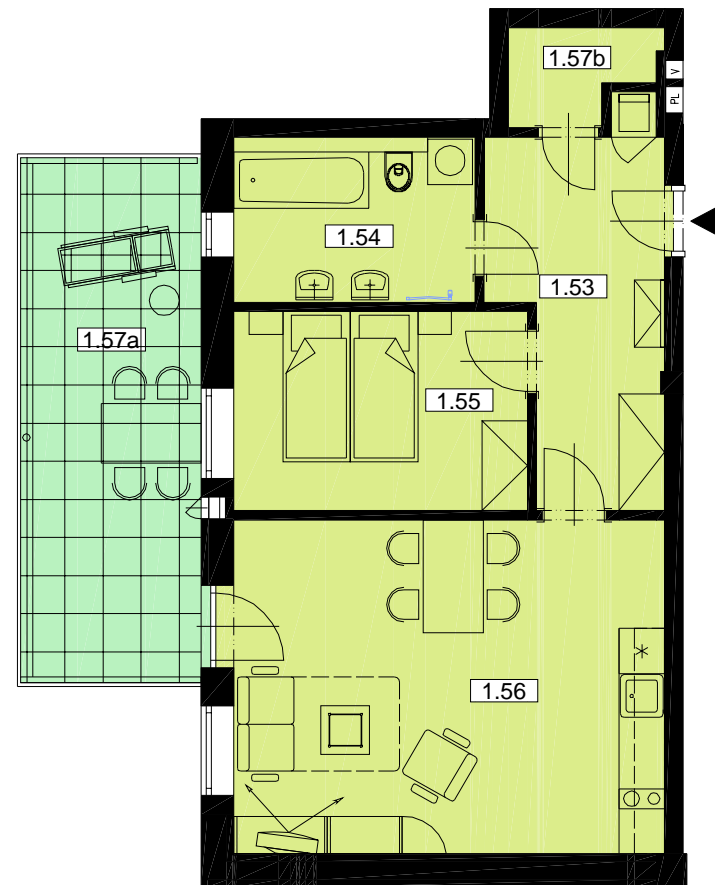

Byt B.33 - 2+KK/1.NP

Celková plocha: 54,5m² / Terasa 16,5m²

**BYTOVÝ DŮM
HUBERTUS**
KARLOVA STUDÁNKA

Č.M.	ÚČEL MÍSTNOSTI	PLOCHA m ²
1.53	PŘEDSÍŇ	10,2
1.54	KOUPELNA	6,8
1.55	POKOJ	10,2
1.56	OBÝVACÍ POKOJ	25,2
1.57b	KOMORA	2,1
CELKOVÁ PLOCHA BYTU		54,5
1.57a	TERASA	16,5

Půdorys

Pohled severní na jižní objekt

Pohled západní

Řez