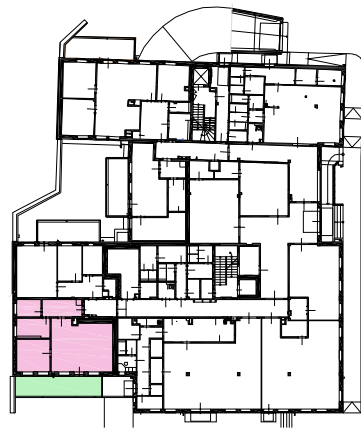

Byt B.34 - 2+KK/1.NP

Celková plocha: 74,2m² / Terasa 23,2m²

**BYTOVÝ DŮM
HUBERTUS**
KARLOVA STUDÁNKA

Č.M.	ÚČEL MÍSTNOSTI	PLOCHA m ²
1.58	PŘEDSÍŇ	9,1
1.59	KOMORA	5,0
1.60	OBÝVACÍ POKOJ	39,4
1.61	KOUPELNA	7,5
1.62	POKOJ	13,2
CELKOVÁ PLOCHA BYTU		74,2
1.63	TERASA	23,2

Púdorys

0 1m 4m
1:100

Pohled jižní

Pohled západní

Řez