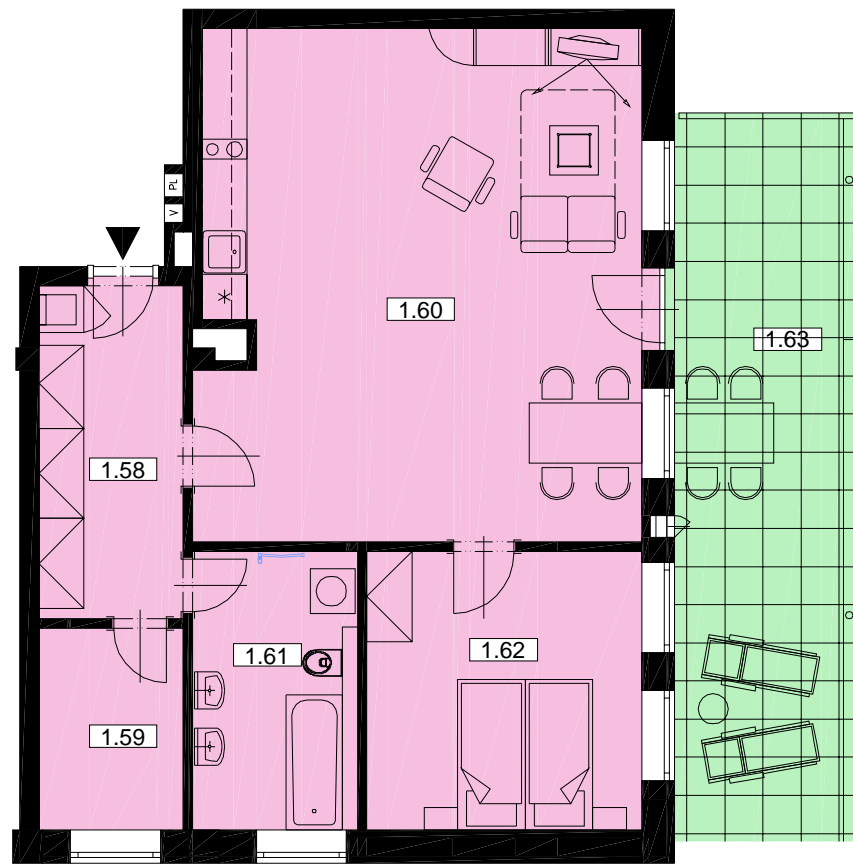

Byt B.34 - 2+KK/1.NP

Celková plocha: 74,2m² / Terasa 23,2m²

**BYTOVÝ DŮM
HUBERTUS**
KARLOVA STUDÁNKA

Č.M.	ÚČEL MÍSTNOSTI	PLOCHA m ²
1.58	PŘEDSÍŇ	9,1
1.59	KOMORA	5,0
1.60	OBÝVACÍ POKOJ	39,4
1.61	KOUPELNA	7,5
1.62	POKOJ	13,2
CELKOVÁ PLOCHA BYTU		74,2
1.63	TERASA	23,2

Púdorys

0 1m 4m
1:100

Pohled jižní

Pohled západní

Řez