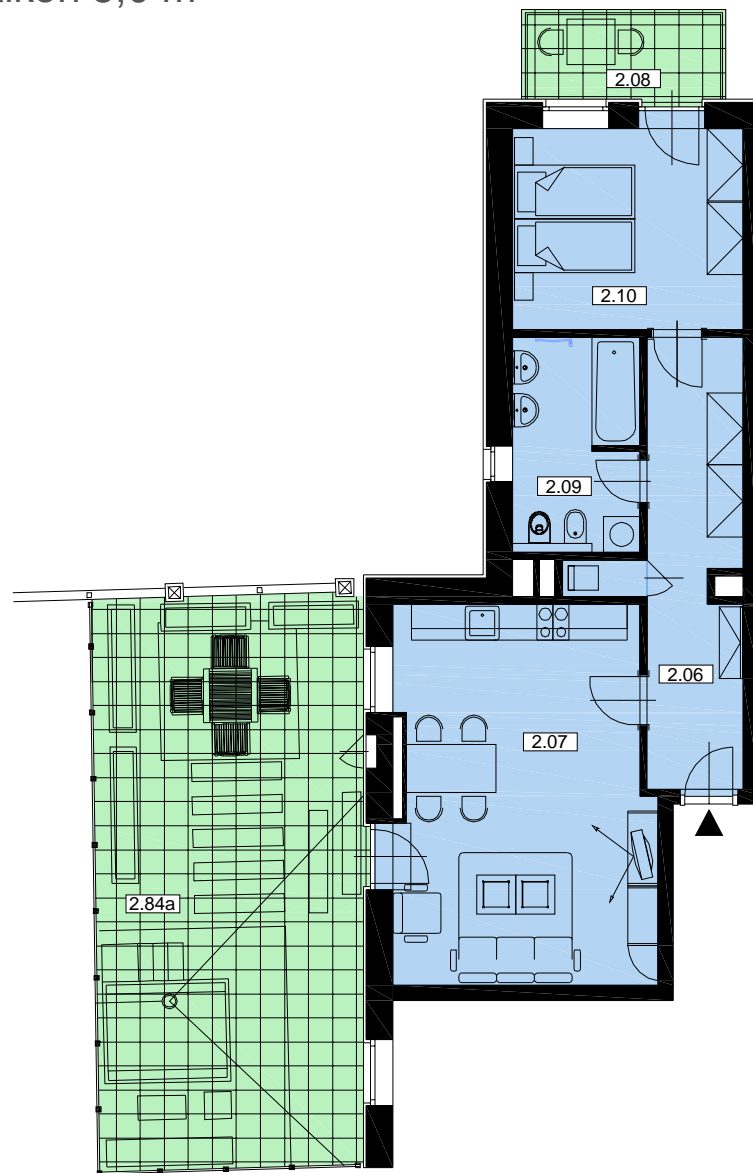

Byt B.4 - 2+KK/2.NP

Celková plocha: 59,8m² / Terasa 44,3m²/
Balkon 5,0 m²

BYTOVÝ DŮM HUBERTUS KARLOVA STUDÁNKA

Č.M.	ÚČEL MÍSTNOSTI	PLOCHA m ²
2.06	PŘEDSÍŇ	12,2
2.07	OBÝVACÍ POKOJ	27,4
2.09	KOUPELNA	7,2
2.10	POKOJ	13,0
CELKOVÁ PLOCHA BYTU		59,8
2.08	BALKON	5,0
2.84a	TERASA	44,3
	SKLEP	od 3,0

Půdorys

0 1m 4m
1:100

Pohled severní

Pohled západní

Řez