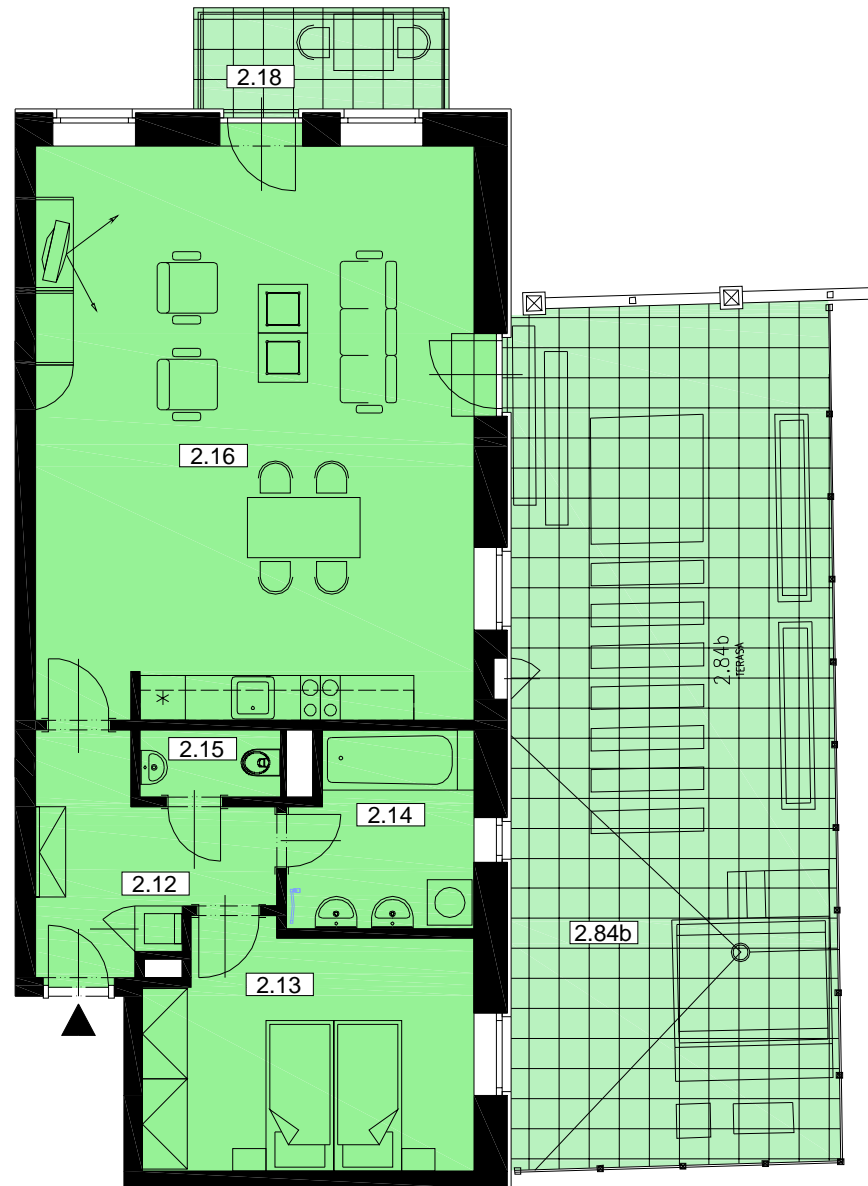

Byt B.5 - 2+KK/2.NP

Celková plocha: 72,2m² / Terasa 49,9m²

Balkon 4,5 m²

**BYTOVÝ DŮM
HUBERTUS**
KARLOVA STUDÁNKA

Č.M.	ÚČEL MÍSTNOSTI	PLOCHA m ²
2.12	PŘEDSÍŇ	6,0
2.13	POKOJ	13,4
2.14	KOUPELNA	5,9
2.15	WC	1,7
2.16	OBÝVACÍ POKOJ	45,2
CELKOVÁ PLOCHA BYTU		72,2
2.18	BALKON	4,5
2.84b	TERASA	49,9
	SKLEP	od 3,0

Půdorys

Pohled severní

Pohled západní

Řez