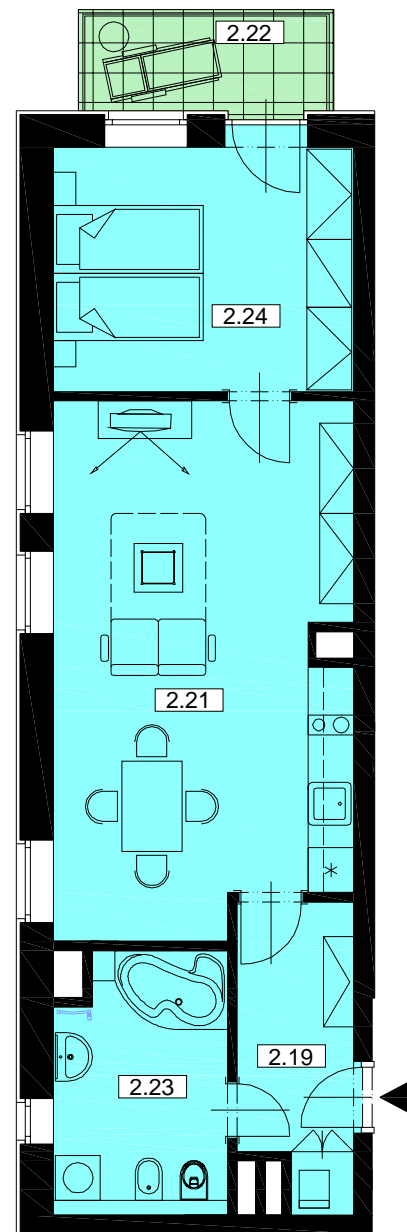

Byt B.6 - 2+KK/2.NP

Celková plocha: 53,0m² / Balkon 4,5m²

**BYTOVÝ DŮM
HUBERTUS**
KARLOVA STUDÁNKA

Č.M.	ÚČEL MÍSTNOSTI	PLOCHA m ²
2.19	PŘEDSÍŇ	5,6
2.21	OBÝVACÍ POKOJ	27,1
2.23	KOUPELNA	7,4
2.24	POKOJ	12,9
CELKOVÁ PLOCHA BYTU		53,0
2.22	BALKON	4,5
	SKLEP	od 3,0

Púdorys

0 1m 4m
1:100

Pohled severní

Pohled západní

Řez