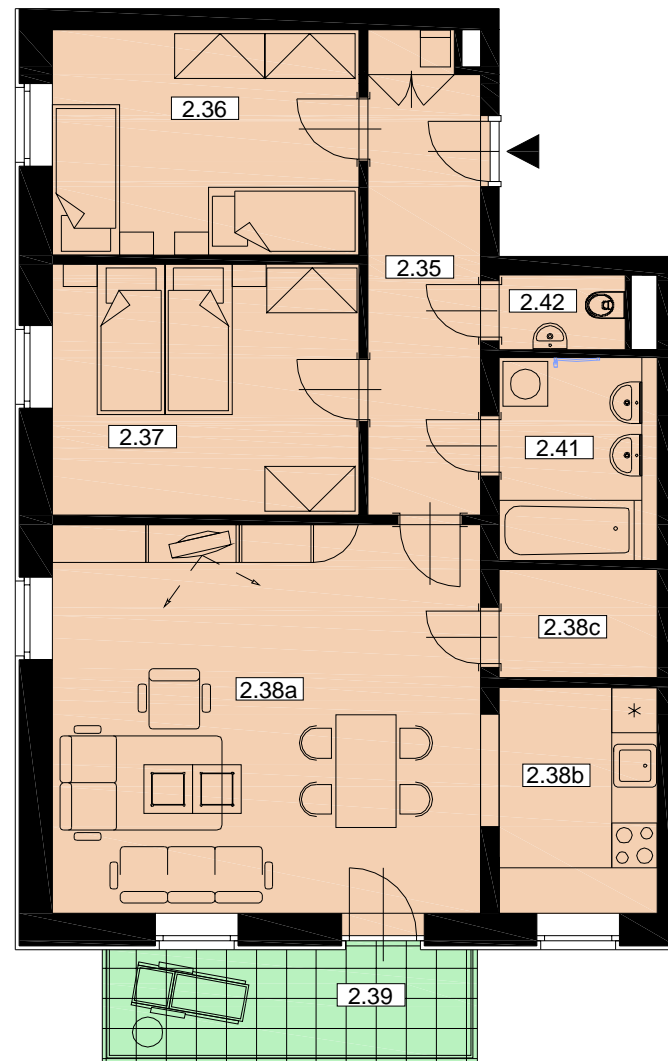

# Byt B.8 - 3+KK/2.NP

Celková plocha: 80,7m<sup>2</sup> / Balkon 7,3m<sup>2</sup>

**BYTOVÝ DŮM  
HUBERTUS**  
KARLOVA STUDÁNKA

Č.M.	ÚČEL MÍSTNOSTI	PLOCHA m <sup>2</sup>
2.35	PŘEDSÍŇ	9,1
2.36	POKOJ	12,1
2.37	POKOJ	13,5
2.38a	OBÝVACÍ POKOJ	29,6
2.38b	KUCHYŇSKÝ KOUT	6,5
2.38c	KOMORA	3,0
2.41	KOUPELNA	5,3
2.42	WC	1,6
CELKOVÁ PLOCHA BYTU		<b>80,7</b>
2.39	BALKON	7,3

Půdorys

Pohled severní

Pohled západní

Řez