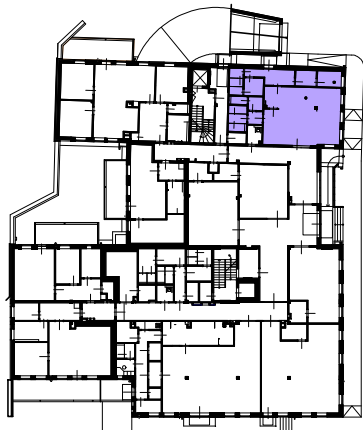

Bufet/1.NP

Celková plocha: 91,6m²

**BYTOVÝ DŮM
HUBERTUS
KARLOVA STUDÁNKA**

Č.M.	ÚČEL MÍSTNOSTI	PLOCHA m²
1.14	PŘEDSÍŇ WC	2,3
1.15	WC ŽENY	4,3
1.16b	WC MUŽI	5,8
1.17a	BUFET - VÝDEJ JÍDEL	21,1
1.17b	BUFET - JÍDELNA	32,9
1.18a	CHODBA	7,9
1.18b	SKLAD NÁPOJŮ	4,0
1.18c	SKLAD POTRAVIN	4,7
1.19	ŠATNA ZAMĚSTNANCI	4,1
1.20a	PŘESÍŇ WC	1,7
1.20b	WC ZAMĚSTNANCI	1,4
1.21	ÚKLIDOVÁ KOMORA	1,4
CELKOVÁ PLOCHA BUFETU		91,6

Pohled severní

Pohled východní

Půdorys

Řez