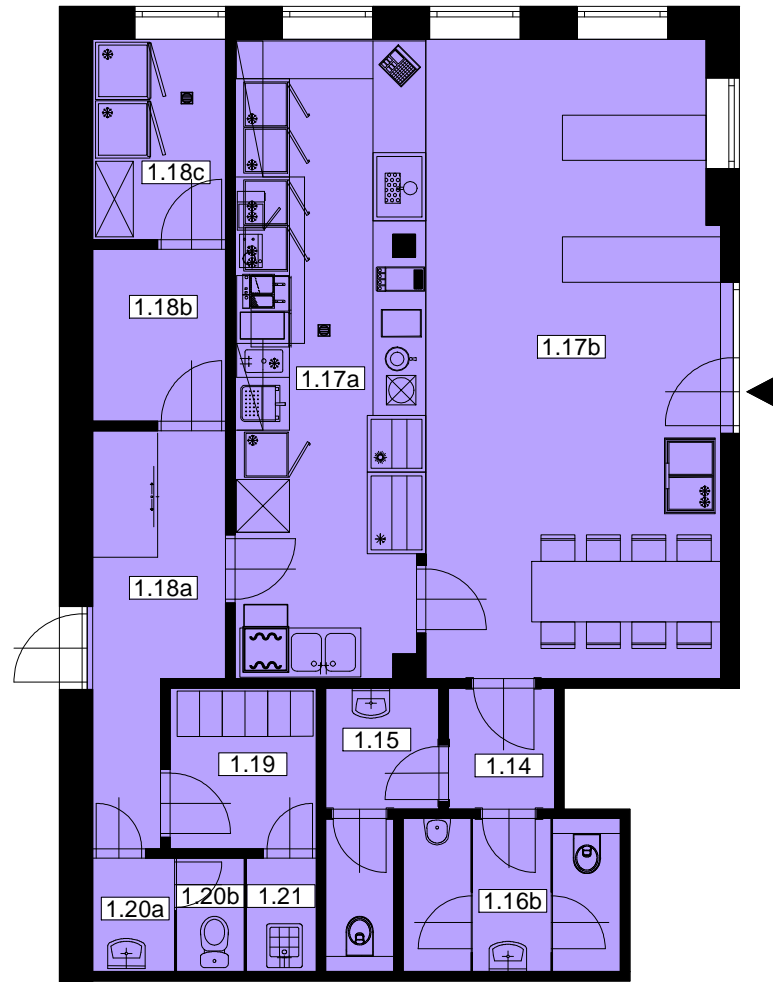

# Bufet/1.NP

Celková plocha: 91,6m<sup>2</sup>

**BYTOVÝ DŮM  
HUBERTUS  
KARLOVA STUDÁNKA**

Č.M.	ÚČEL MÍSTNOSTI	PLOCHA m <sup>2</sup>
1.14	PŘEDSÍŇ WC	2,3
1.15	WC ŽENY	4,3
1.16b	WC MUŽI	5,8
1.17a	BUFET - VÝDEJ JÍDEL	21,1
1.17b	BUFET - JÍDELNA	32,9
1.18a	CHODBA	7,9
1.18b	SKLAD NÁPOJŮ	4,0
1.18c	SKLAD POTRAVIN	4,7
1.19	ŠATNA ZAMĚSTNANCI	4,1
1.20a	PŘESÍŇ WC	1,7
1.20b	WC ZAMĚSTNANCI	1,4
1.21	ÚKLIDOVÁ KOMORA	1,4
CELKOVÁ PLOCHA BUFETU		<b>91,6</b>

## Pohled severní

## Pohled východní