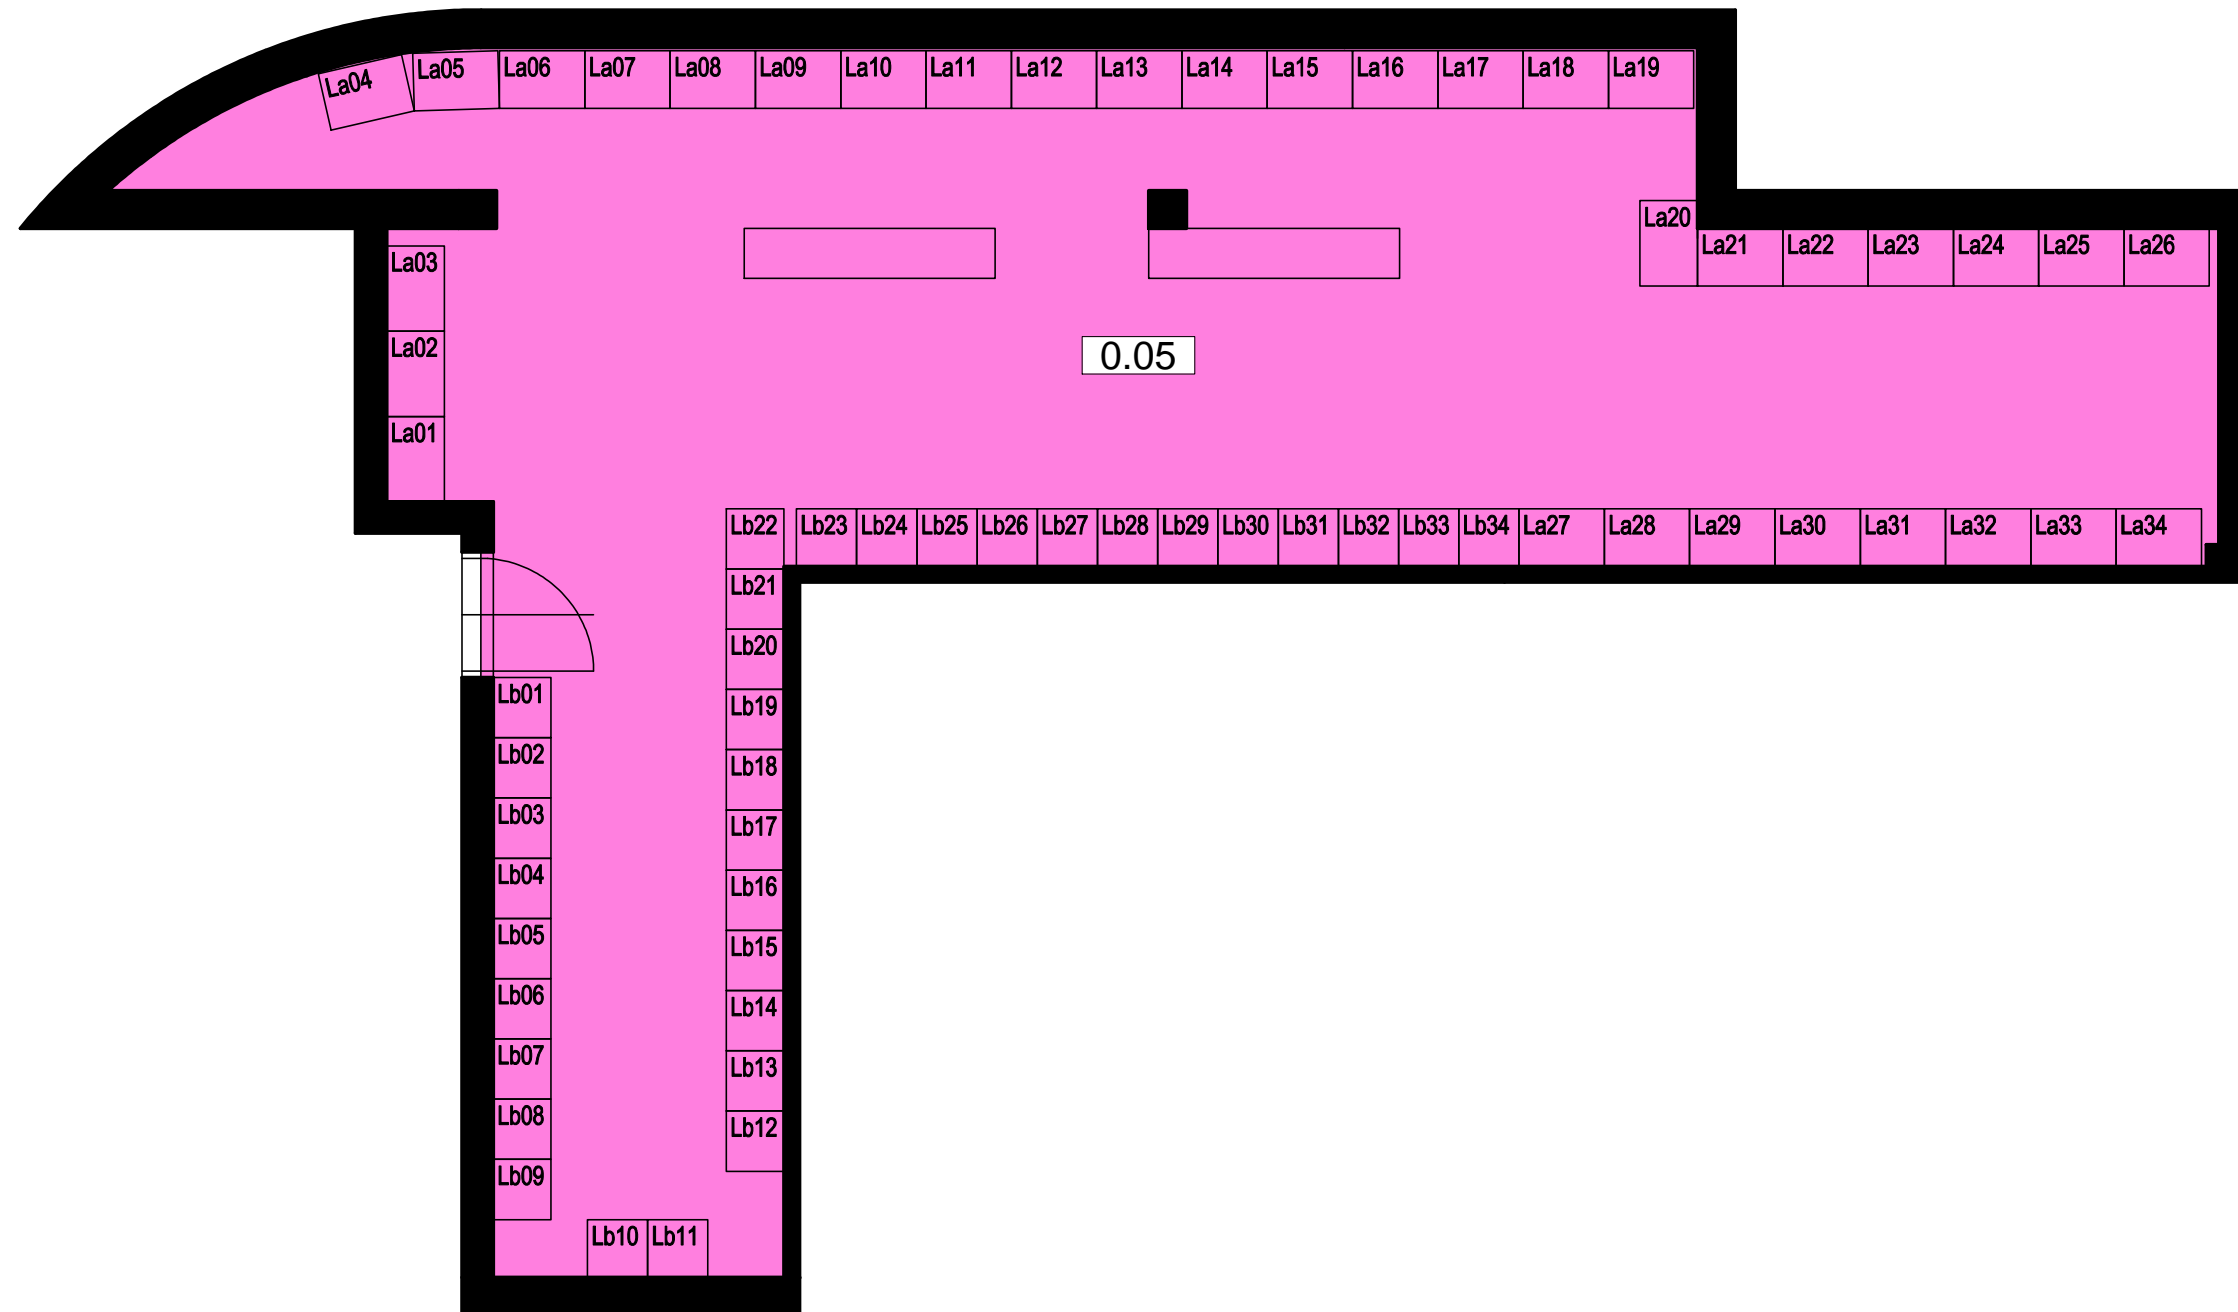

Lyžárna

Celková plocha: 68,29m²; 34 skříněk na lyže, 34 skříněk na lyžařské boty

BYTOVÝ DŮM
HUBERTUS
KARLOVA STUDÁNKA

VYSVĚTLIVKY

LaXX

SKŘÍŇKA NA LYŽE

LbXX

SKŘÍŇKA NA BOTY

Púdorys

1PP