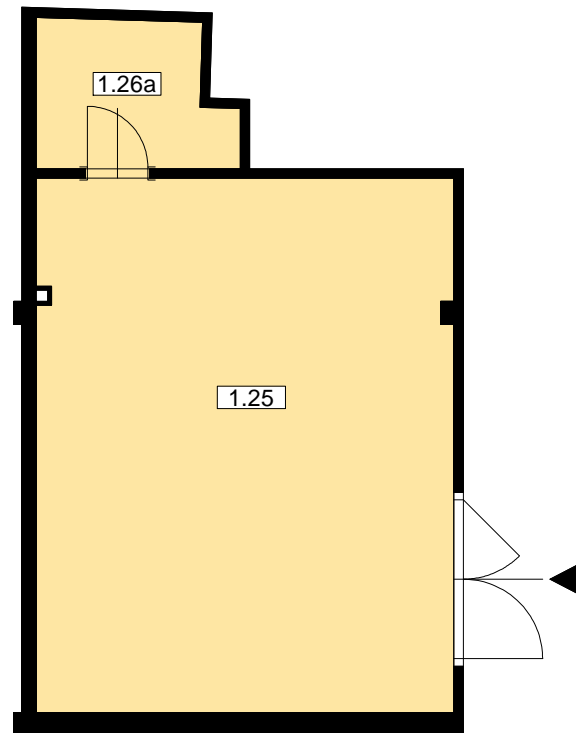

Obchod 2/1.NP

Celková plocha: 44,1m²

BYTOVÝ DŮM
HUBERTUS
KARLOVA STUDÁNKA

Č.M.	ÚČEL MÍSTNOSTI	PLOCHA m ²
1.25	OBCHOD	39,4
1.26a	SKLAD	4,7
CELKOVÁ PLOCHA OBCHODU		44,1
WC ZAMĚSTNANCŮ SPLEČNÉ V M.Č. 1.47		

Pohled východní

Řez

Půdorys