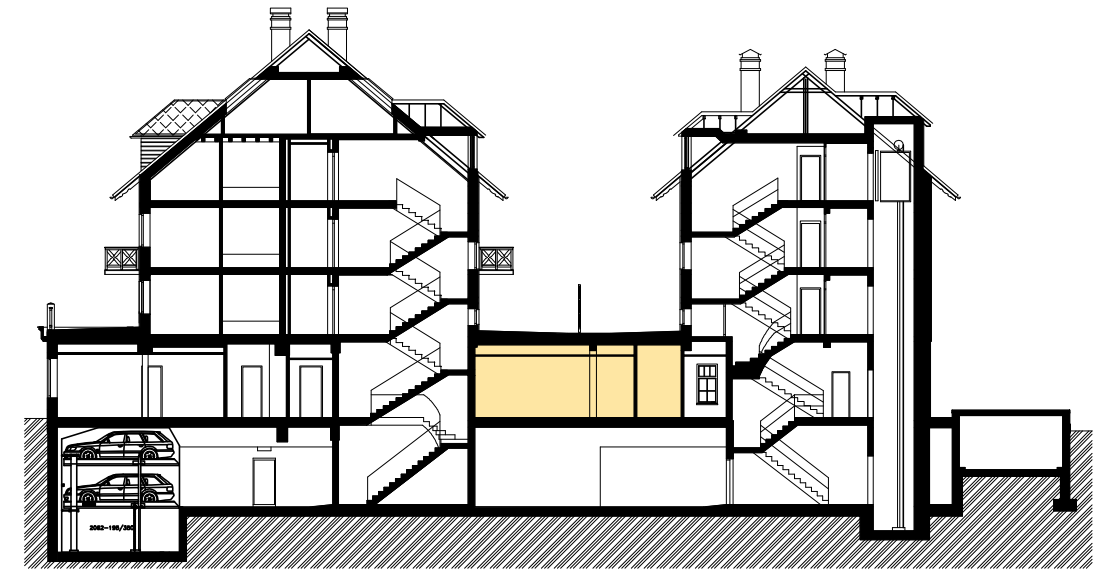

Obchod 2/1.NP

Celková plocha: 44,1m²

BYTOVÝ DŮM
HUBERTUS
KARLOVA STUDÁNKA

Č.M.	ÚČEL MÍSTNOSTI	PLOCHA m ²
1.25	OBCHOD	39,4
1.26a	SKLAD	4,7
CELKOVÁ PLOCHA OBCHODU		44,1
WC ZAMĚSTNANCŮ SPLEČNÉ V M.Č. 1.47		

Pohled východní

Řez

Půdorys