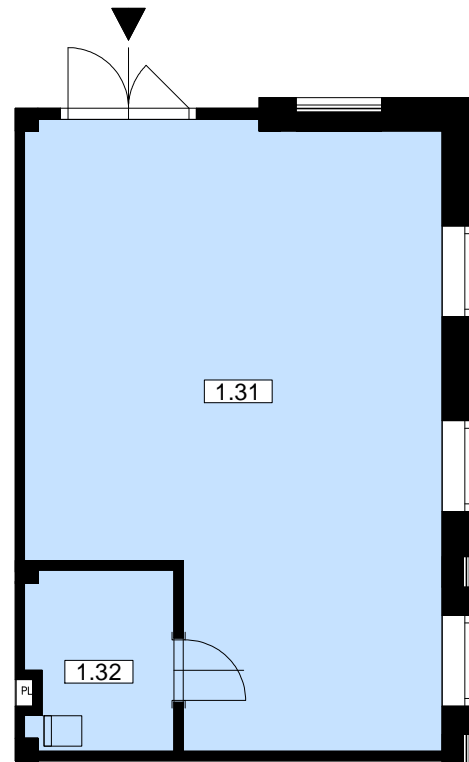

Obchod 3/1.NP

Celková plocha: 45,1m²

BYTOVÝ DŮM
HUBERTUS
KARLOVA STUDÁNKA

Č.M.	ÚČEL MÍSTNOSTI	PLOCHA m ²
1.31	OBCHOD	40,5
1.32	SKLAD	4,6
CELKOVÁ PLOCHA OBCHODU		45,1

WC ZAMĚSTNANCŮ SPLEČNÉ V M.Č. 1.47

Pohled východní