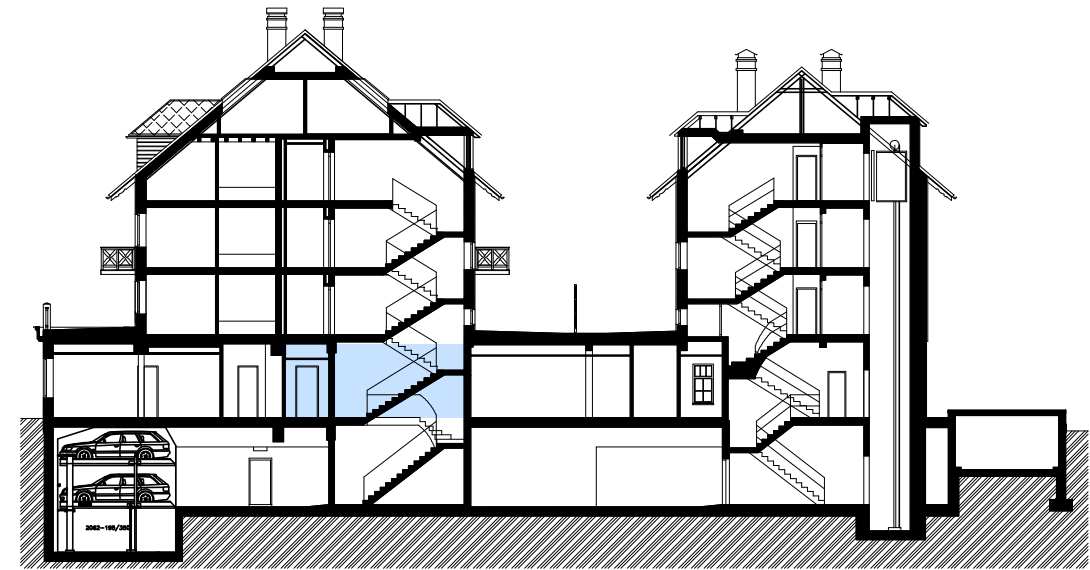

Obchod 3/1.NP

Celková plocha: 45,1m²

BYTOVÝ DŮM
HUBERTUS
KARLOVA STUDÁNKA

Č.M.	ÚČEL MÍSTNOSTI	PLOCHA m²
1.31	OBCHOD	40,5
1.32	SKLAD	4,6
CELKOVÁ PLOCHA OBCHODU		45,1

WC ZAMĚSTNANCŮ SPLEČNÉ V M.Č. 1.47

Pohled východní

Řez

Půdorys