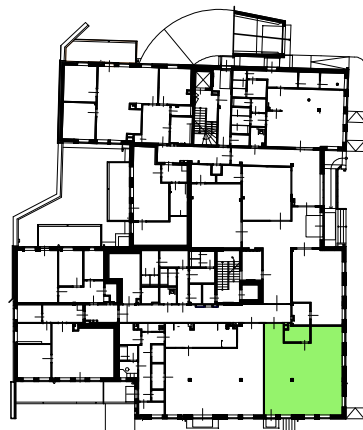

# Obchod 4/1.NP

Celková plocha: 83,9m<sup>2</sup>

**BYTOVÝ DŮM  
HUBERTUS  
KARLOVA STUDÁNKA**

Č.M.	ÚČEL MÍSTNOSTI	PLOCHA m <sup>2</sup>
1.33	OBCHOD	79,0
1.34	SKLAD	4,9
CELKOVÁ PLOCHA OBCHODU		<b>83,9</b>

WC ZAMĚSTNANCŮ SPLEČNÉ V M.Č. 1.47

Půdorys