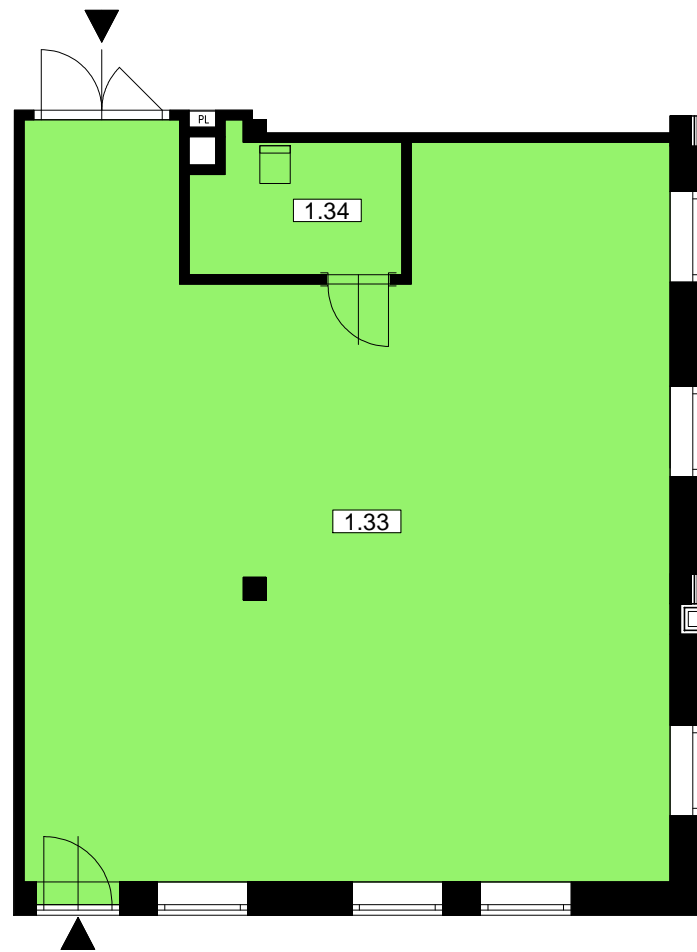

# Obchod 4/1.NP

Celková plocha: 83,9m<sup>2</sup>

**BYTOVÝ DŮM  
HUBERTUS  
KARLOVA STUDÁNKA**

Č.M.	ÚČEL MÍSTNOSTI	PLOCHA m <sup>2</sup>
1.33	OBCHOD	79,0
1.34	SKLAD	4,9
CELKOVÁ PLOCHA OBCHODU		<b>83,9</b>

WC ZAMĚSTNANCŮ SPLEČNÉ V M.Č. 1.47

Půdorys